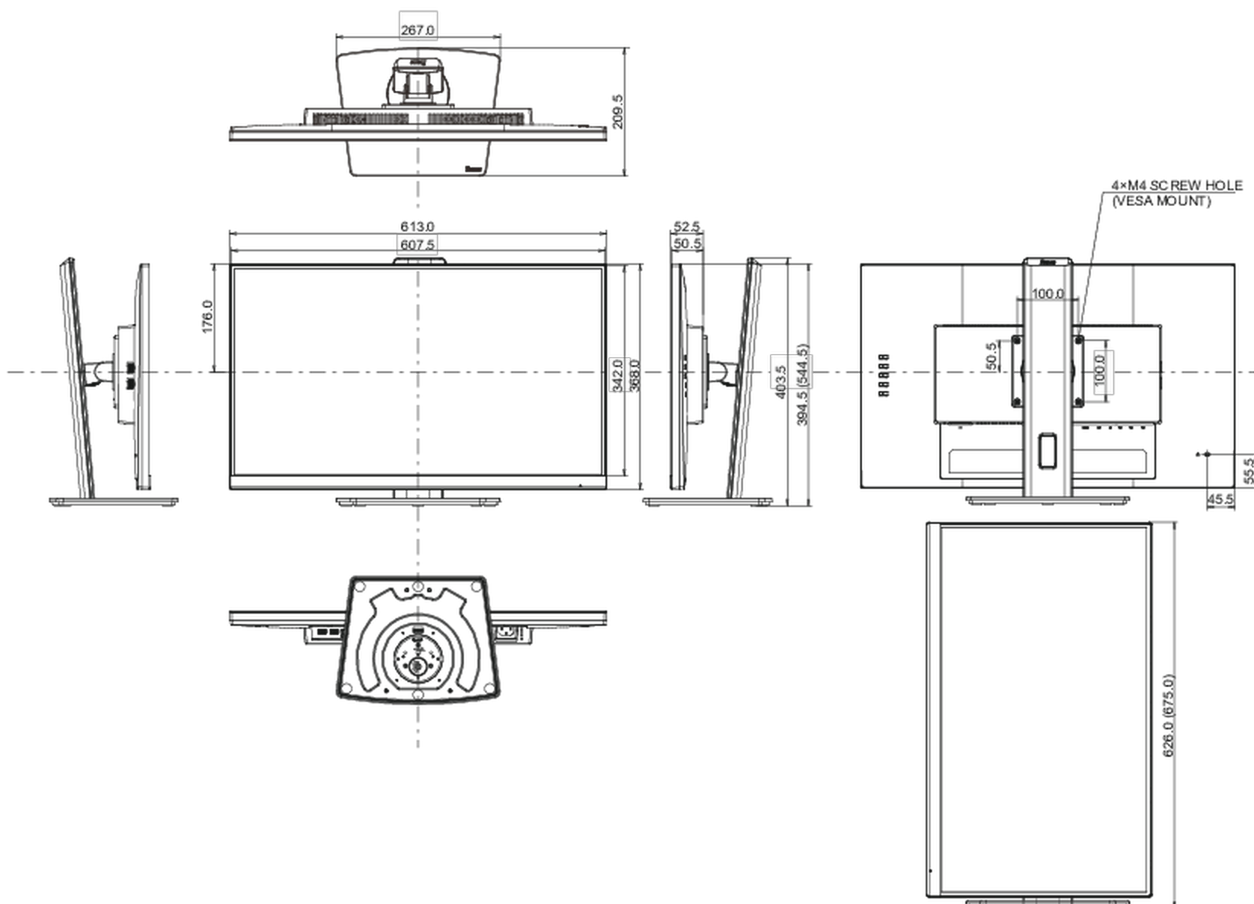

XUB2792QSU-B5 H, XUB2792QSU-B5 J

Energetická třída (Regulation (EU) 2017/1369)

F

REACH SVHC

nad 0.1% olova

08 ROZMĚRY / HMOTNOST

Rozměry výrobku Š x V x D

613.5 x 394 (544.5) x 209.5mm

Rozměry balení Š x V x D

690 x 455 x 168mm

Váha (bez balení)

6.1kg

Váha (s balením)

7.9kg

EAN code

4948570123384