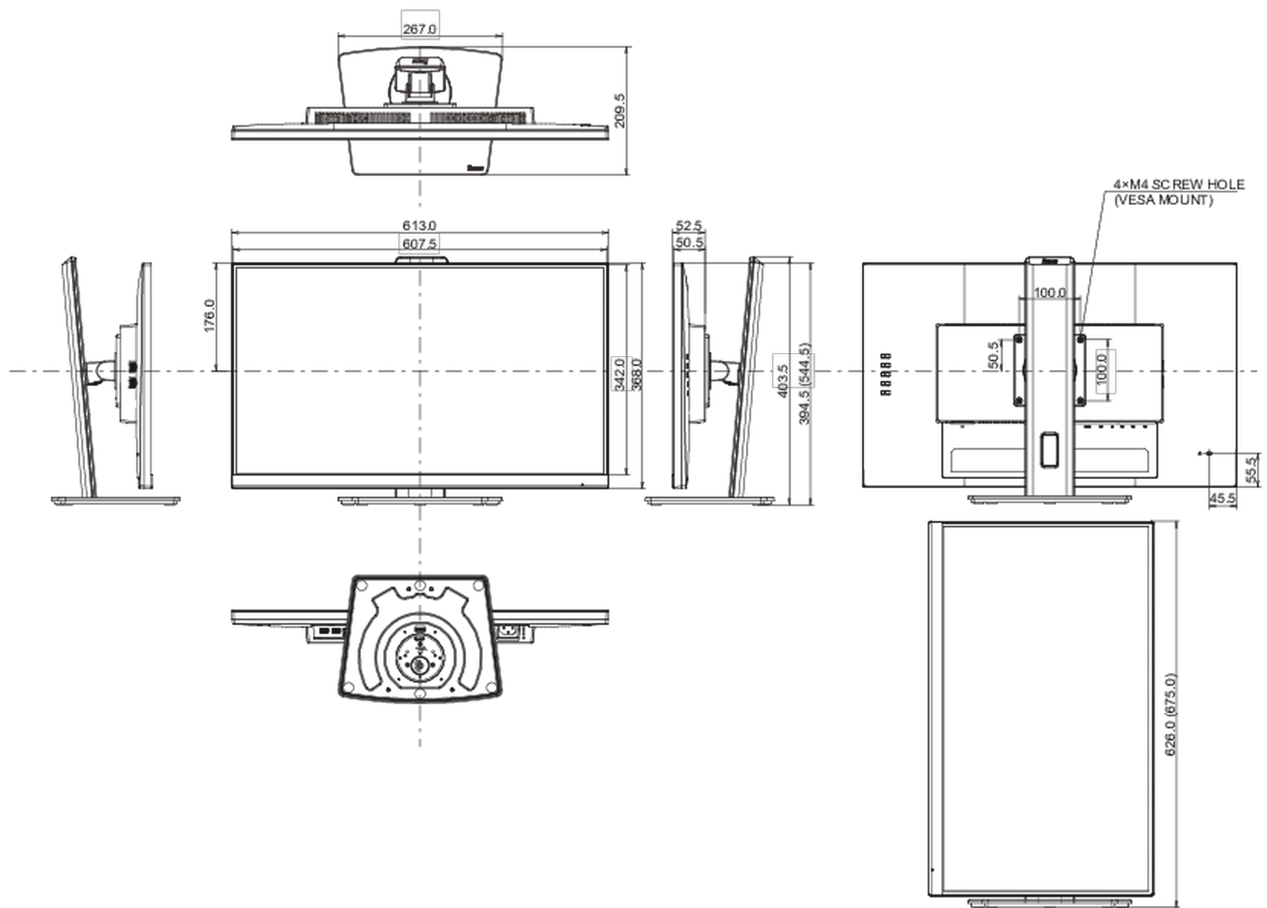

04 MECHANISCH

Verstellmöglichkeiten	Höhe, Swivel, Tilt, Pivot (Rotation auf beiden Seiten)
Höhenverstellbar	150mm
Rotierbar (Pivotfunktion)	90°
Drehwinkel	90°; 45° links; 45° rechts
Neigungswinkel	22° nach oben; 5° nach unten

VESA Halterung	100 x 100mm
Kabelmanagement	ja

05 ENTHALTENES ZUBEHÖR

Kabel	Netz, USB, HDMI, DP
Sonstige	Leitfaden zur Inbetriebnahme, Sicherheits-Hinweise

06 STROMVERWALTUNG

Netzteil	intern
Stromversorgung	AC 100 - 240V, 50/60Hz
Leistungsaufnahme	25W typisch, 0.5W Standby, 0.3W ausgeschaltet

08 ABMESSUNGEN / GEWICHT

Produkt Abmessungen B x H x T	613.5 x 394 (544.5) x 209.5mm
Verpackung Abmessungen B x H x T	690 x 455 x 168mm
Gewicht (ohne Verpackung)	6.1kg
Gewicht (inkl Verpackung)	7.9kg
EAN code	4948570123384