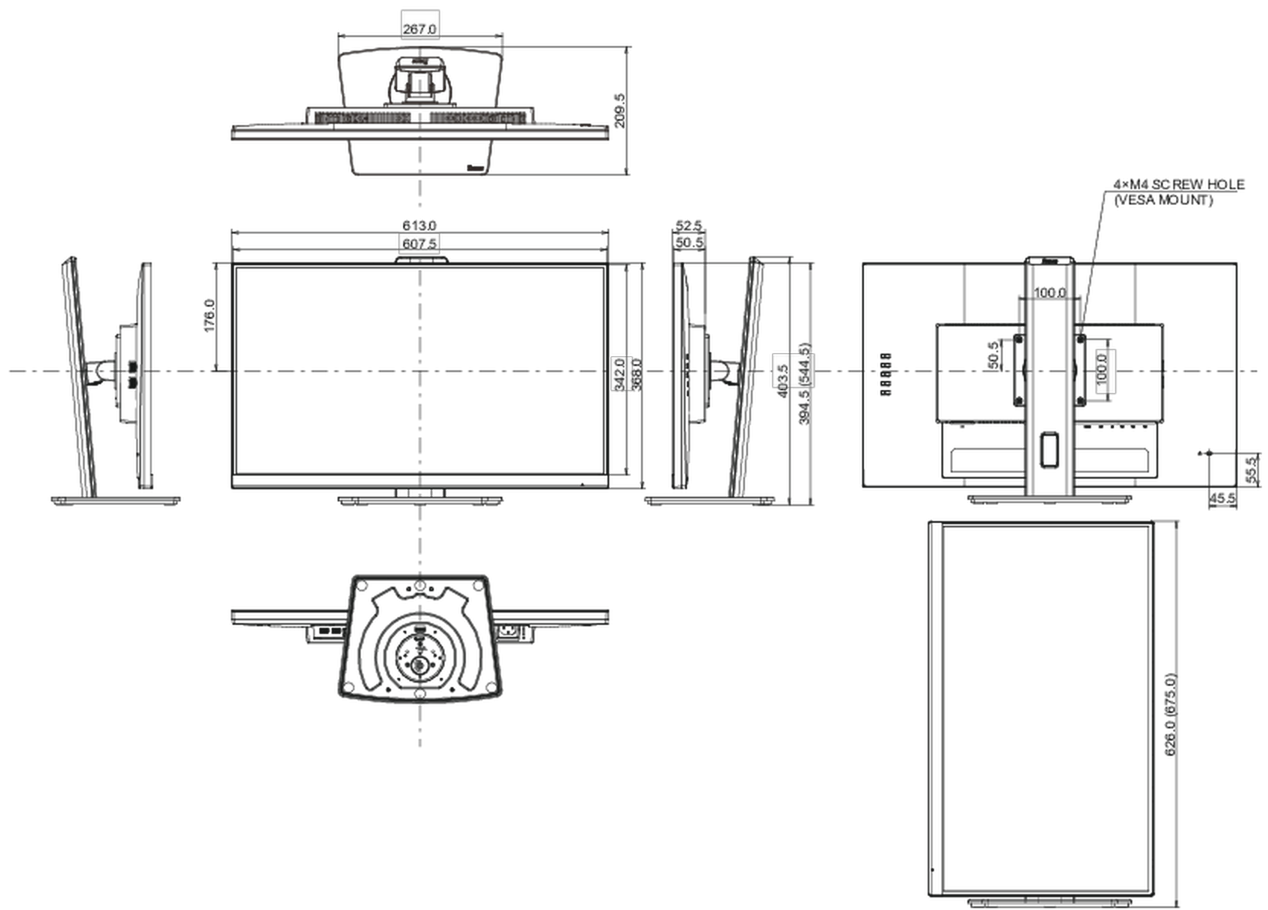

Design	borderless su tre lati
Diagonale	27", 68.5cm
Pannello	IPS LED, finitura opaca
Risoluzione nativa	2560 x 1440 @100Hz (3.7 megapixel WQHD)
Format	16:9
Luminosità	250 cd/m ²
Contrasto statico	1300:1
Contrasto avanzato	80M:1
Tempo di risposta (MPRT)	0.4ms
Angolo di visione	orizzontale/verticale: 178°/178°, sinistra/destro 89°/89°, alto/giù: 89°/89°
Supporta colore	16.7mIn (sRGB: 99%, NTSC 72%)
Siincronizzazione orizzontale	30 - 147kHz
Angolo di visione L x H	596.7 x 335.7mm, 23.5 x 13.2"
Pixel pitch	0.233mm
Color	opaca, bianca

04 MECCANICA

Regolazione posizione display	altezza, swivel, tilt, perno (rotazione di entrambi i lati)
Regolazione altezza	150mm
Rotazione (funzione PIVOT)	90°
Snodo	90°; 45° sinistra; 45° destro

Angolo di inclinazione 22° alto; 5° giù

Classe efficienza energetica (Regulation (EU) 2017/1369) F

REACH SVHC sopra 0.1%: Piombo

08 DIMENSIONI / PESO

Prodotti dimensioni L x H x P 613.5 x 394 (544.5) x 209.5mm

Box dimensioni L x H x P 690 x 455 x 168mm

Peso (netto) 6.1kg

Peso (lordo) 7.9kg

EAN code 4948570123384

Tutti i marchi e i marchi registrati citati. E & O E. Specifiche soggette a modifiche senza preavviso. Tutti i display LCD è conforme alla norma ISO-9241-307:2008 in connessione con difetti dei pixel.