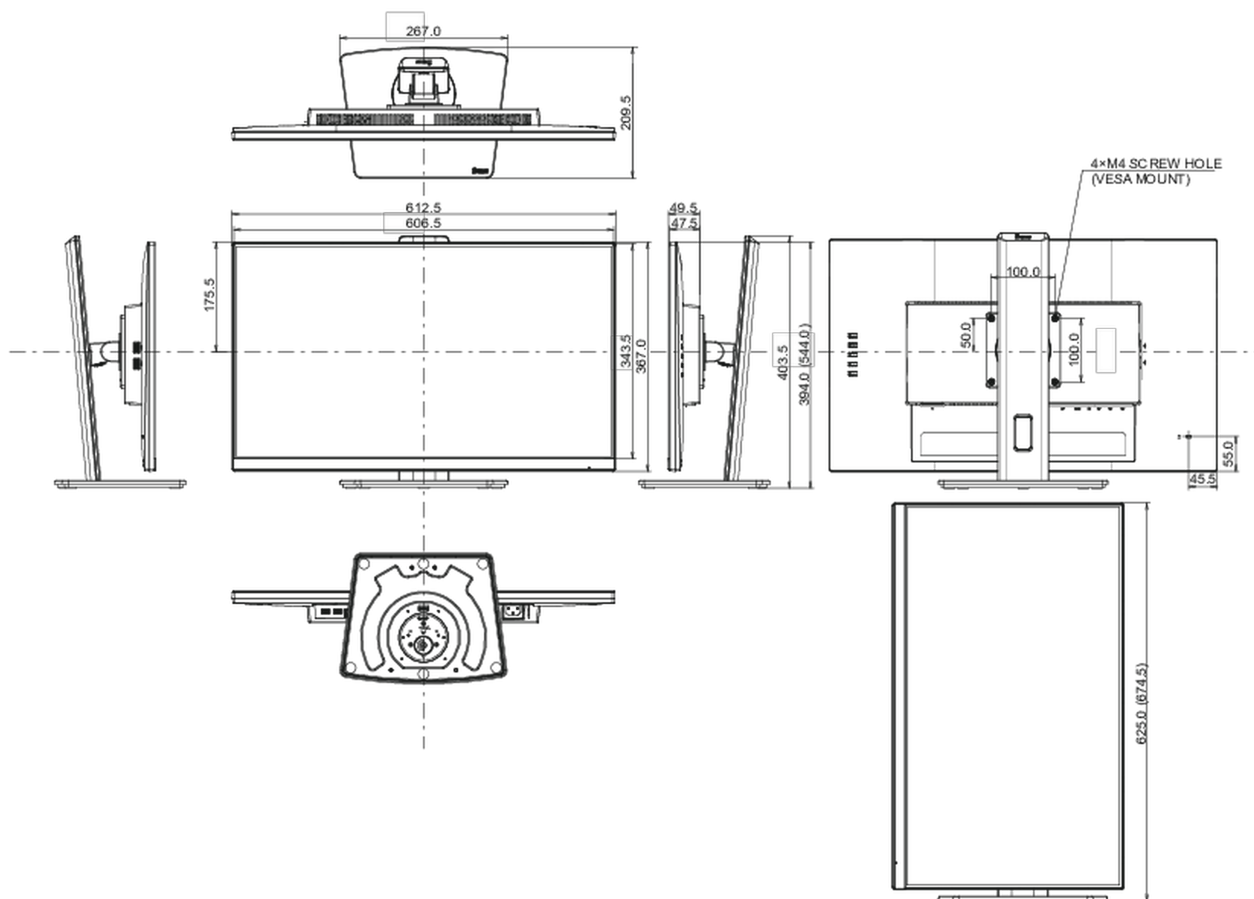

04 MECHANISME

Positieaanpassingen	hoogte, draaien, kantelen, pivot (rotatie aan beide zijden)
Hoogte-instelling	150mm
Rotatie	90°
Draaibare voet	90°; 45° links; 45° rechts
Kantelhoek	22° omhoog; 5° omlaag
VESA montage	100 x 100mm

Energie efficiëntie klasse (Regulation (EU) 2017/1369)

E

REACH SVHC

meer dan 0.1%: Lood

08 AFMETINGEN / GEWICHT

Product afmetingen B x H x D

612.5 x 394 (544) x 209.5mm

Doos afmetingen B x H x D

690 x 455 x 168mm

Gewicht (zonder doos)

5.7kg

EAN code

4948570123360

Alle handelsmerken zijn geregistreerd. Gegevens onder voorbehoud van zetfouten. Specificaties kunnen vooraf en zonder opgaa van reden gewijzigd worden. Alle LCD-panels vallen onder ISO-9241-307:2008 inzake pixelfouten.