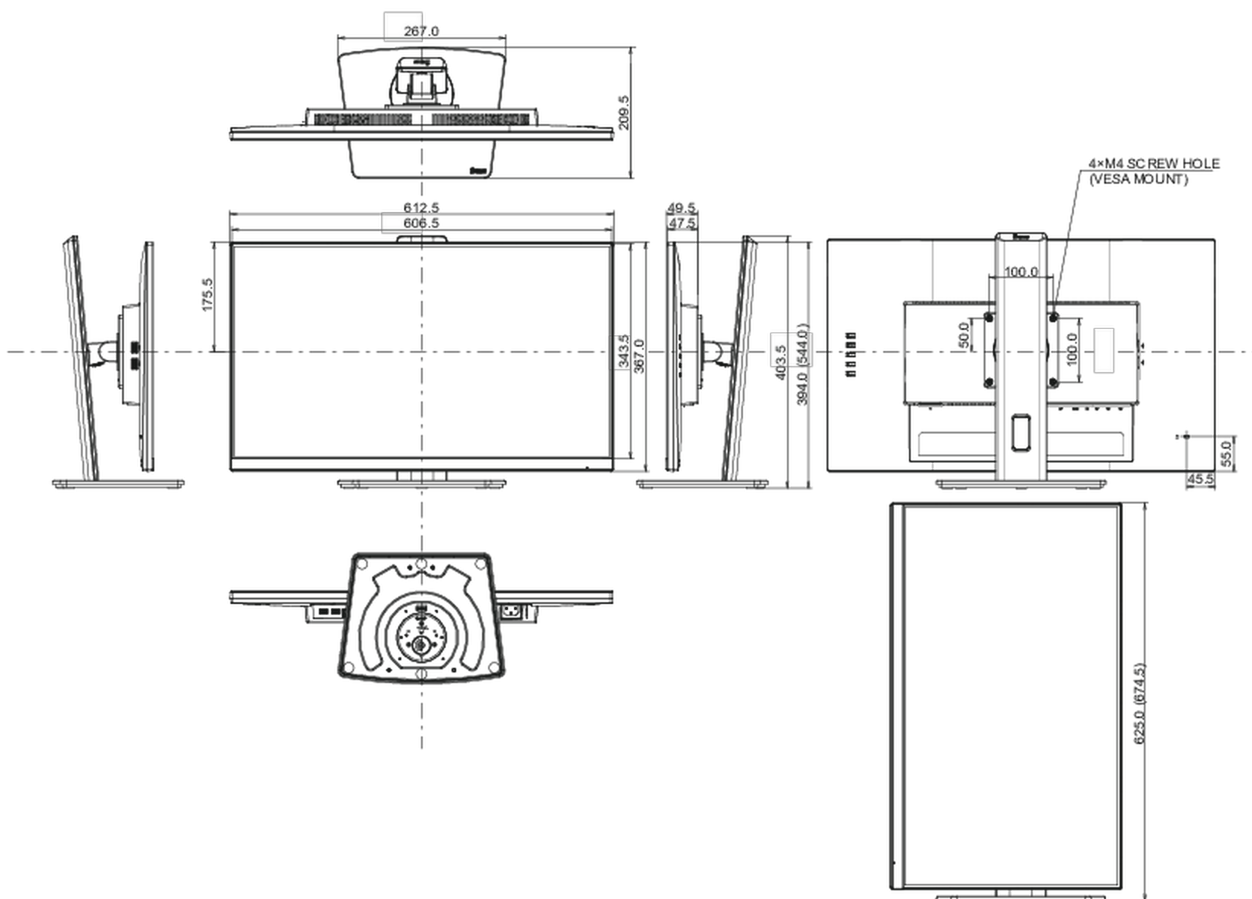

04 MECHANISME

Positieaanpassingen	hoogte, draaien, kantelen, pivot (rotatie aan beide zijden)
Hoogte-instelling	150mm
Rotatie	90°
Draaibare voet	90°; 45° links; 45° rechts
Kantelhoek	22° omhoog; 5° omlaag
VESA montage	100 x 100mm

Energie efficiëntie klasse (Regulation (EU) 2017/1369)

E

REACH SVHC

meer dan 0.1%: Lood

08 AFMETINGEN / GEWICHT

Product afmetingen B x H x D

612.5 x 394 (544) x 209.5mm

Doos afmetingen B x H x D

690 x 455 x 168mm

Gewicht (zonder doos)

5.7kg

EAN code

4948570123360

Alle handelsmerken zijn geregistreerd. Gegevens onder voorbehoud van zetfouten. Specificaties kunnen vooraf en zonder opgaa van reden gewijzigd worden. Alle LCD-panelen vallen onder ISO-9241-307:2008 inzake pixelfouten.