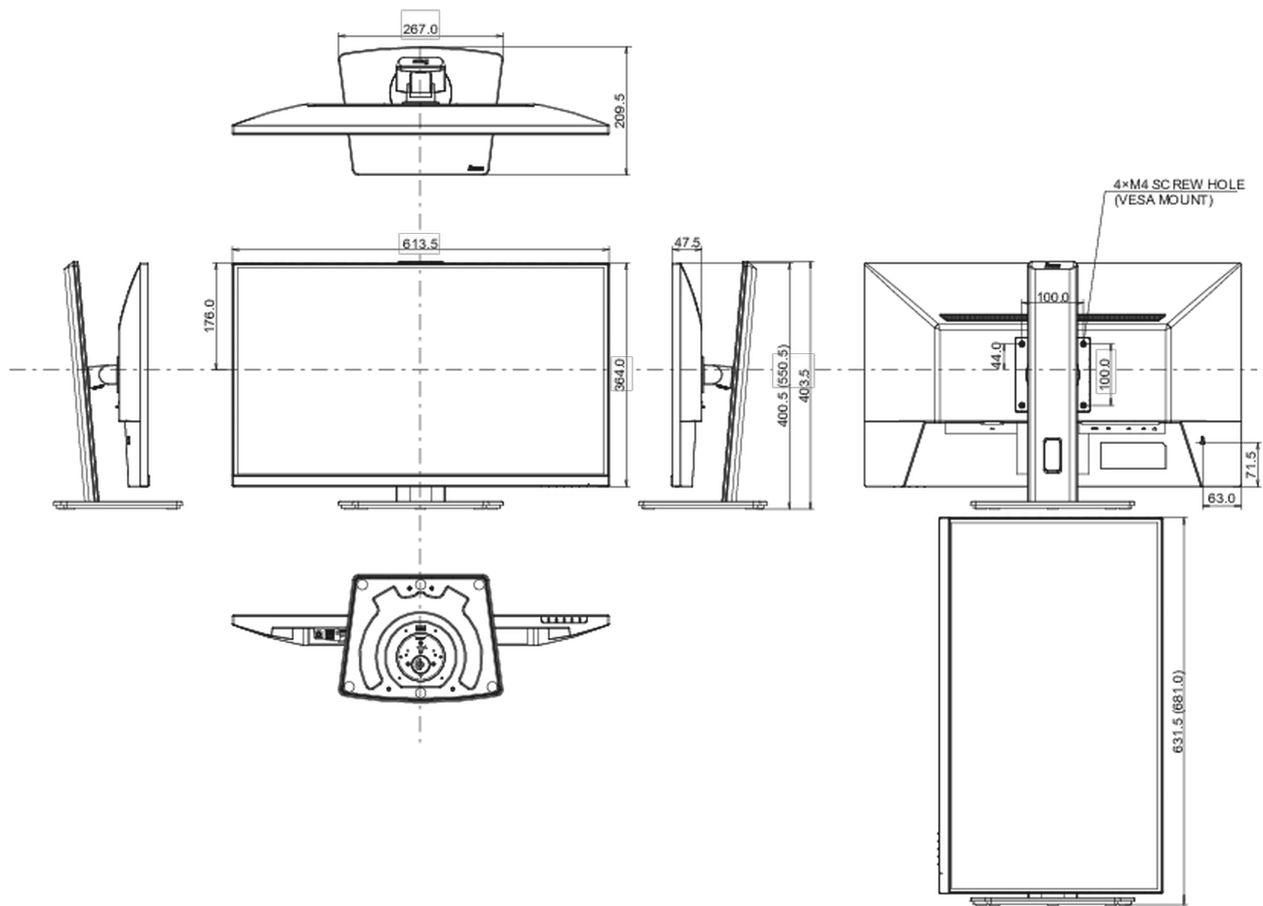

Alle handelsmerken zijn geregistreerd. Gegevens onder voorbehoud van zetfouten. Specificaties kunnen vooraf en zonder opgave van reden gewijzigd worden. Alle LCD-panels vallen onder ISO-9241-307:2008 inzake pixelfouten.

© IIYAMA CORPORATION. ALL RIGHTS RESERVED