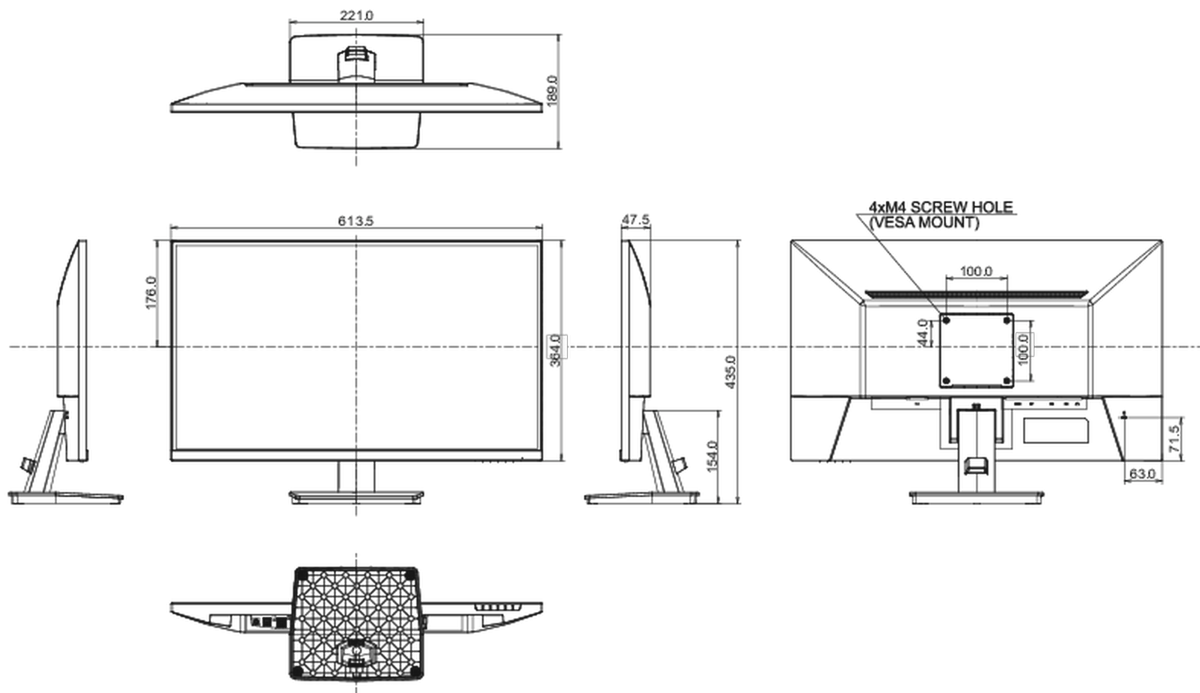

## 08 AFMETINGEN / GEWICHT

Product afmetingen B x H x D	613.5 x 435 x 189mm
Doos afmetingen B x H x D	688 x 465 x 125mm
Gewicht (zonder doos)	4.2kg
Gewicht (inclusief doos)	5.7kg
EAN code	4948570123070