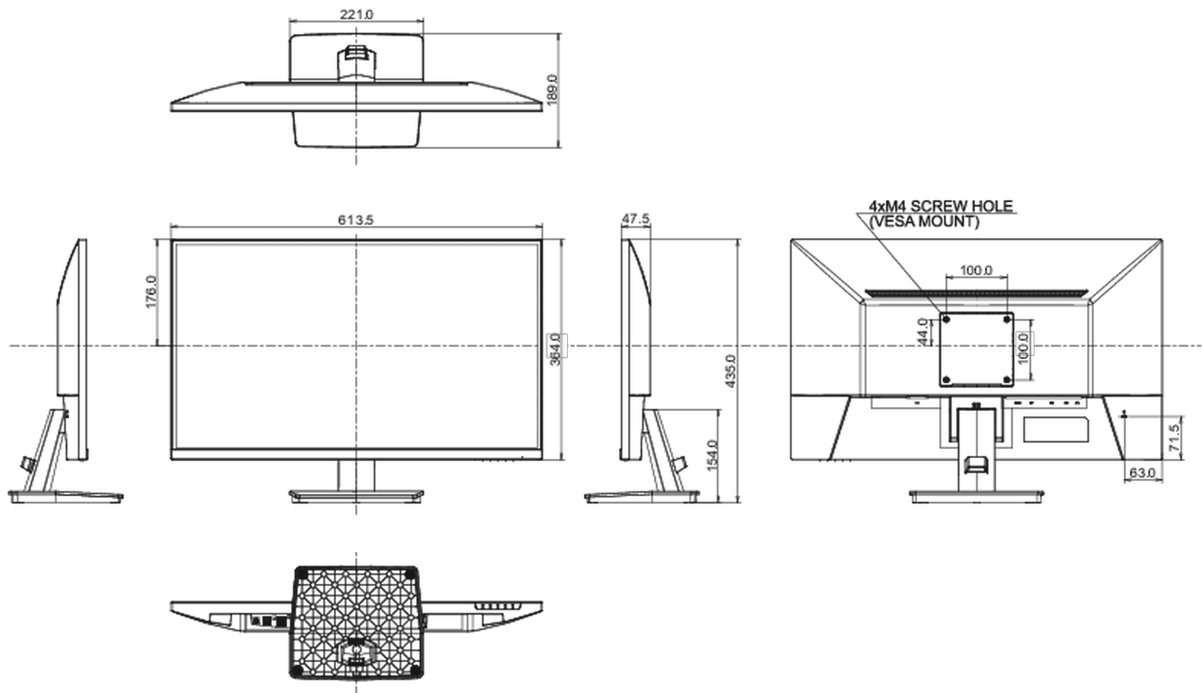

## 08 ROZMĚRY / HMOTNOST

Rozměry výrobku Š x V x D

613.5 x 435 x 189mm

Rozměry balení Š x V x D

688 x 465 x 125mm

Váha (bez balení)

4.2kg

Váha (s balením)

5.7kg

EAN code

4948570123070

Všechny ochranné známky jsou registrovány a chráněny. Vyhrazené právo na změny. Veškeré ploché panely LCD splňují normu ISO-9241-307:2008 v oblasti počtu vadných pixelů.