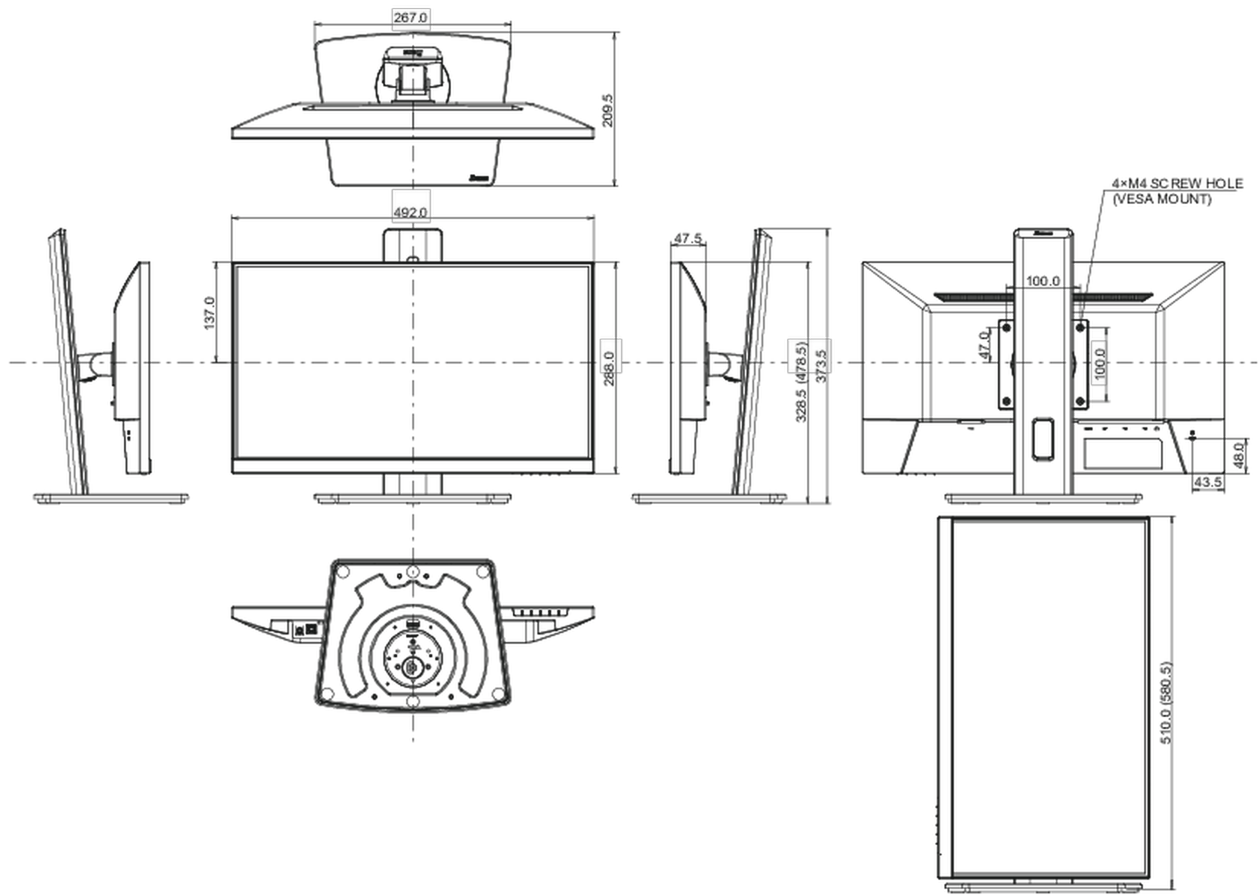

Alle handelsmerken zijn geregistreerd. Gegevens onder voorbehoud van zetfouten. Specificaties kunnen vooraf en zonder opgave van reden gewijzigd worden. Alle LCD-panels vallen onder ISO-9241-307:2008 inzake pixelfouten.

© Iiyama Corporation. All rights reserved