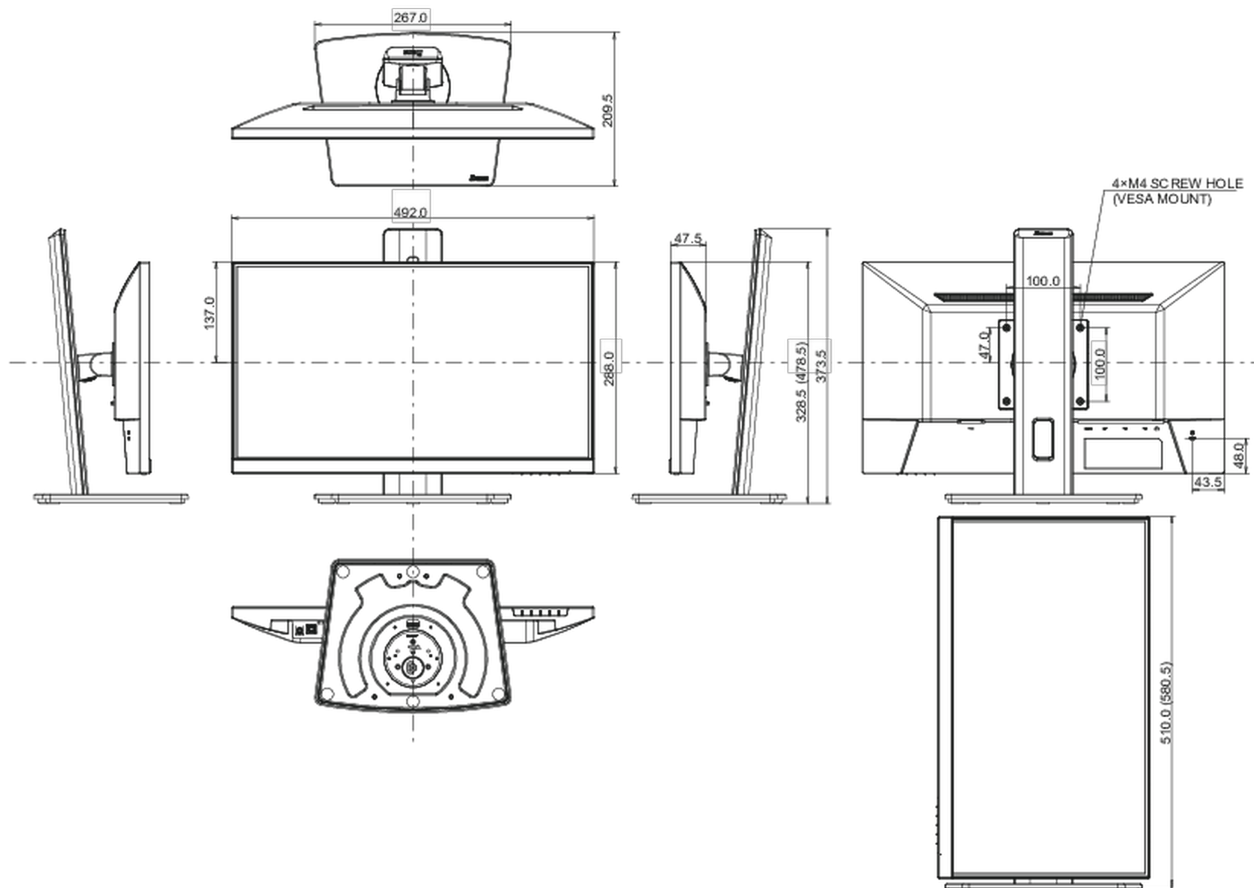

Systém správy kabelů

ano

05 ZAHRNUTÉ PŘÍSLUŠENSTVÍ

Kabely

napájecí, USB, HDMI

Ostatní

uživatelský manuál, instrukce bezpečnosti

06 POWER-MANAGEMENT

Napájecí zdroj:

interní

Napájení

AC 100 - 240V, 50/60Hz

Odběr energie:

17W typisch, 0.5W odpočinek, 0.3W vypnutý

07 UDRŽITELNOST

Předpisy

TCO Certified, CE, TÜV-Bauart, EAC, VCCI-B, PSE, RoHS support, ErP, WEEE, REACH, UKCA

Energetická třída (Regulation (EU) 2017/1369)

E

REACH SVHC

nad 0.1% olova

08 ROZMĚRY / HMOTNOST

Rozměry výrobku Š x V x D

492 x 328.5 (478.5) x 209.5mm

Rozměry balení Š x V x D

620 x 395 x 126mm

Váha (bez balení)

3.9kg

Váha (s balením)

5.3kg

EAN code

4948570123025