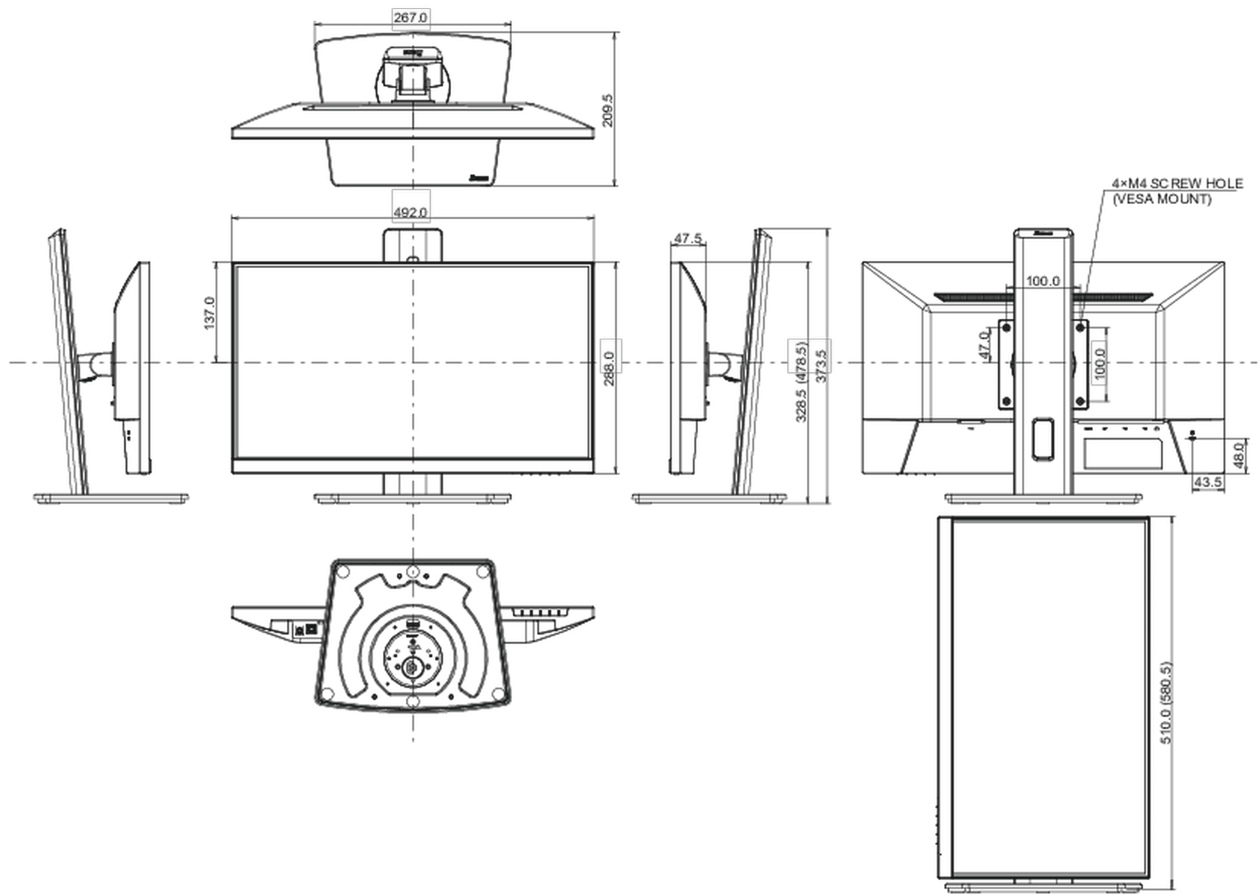

## 08 ABMESSUNGEN / GEWICHT

Produkt Abmessungen B x H x T	492 x 328.5 (478.5) x 209.5mm
Verpackung Abmessungen B x H x T	620 x 395 x 126mm
Gewicht (ohne Verpackung)	3.9kg
Gewicht (inkl Verpackung)	5.3kg
EAN code	4948570123025