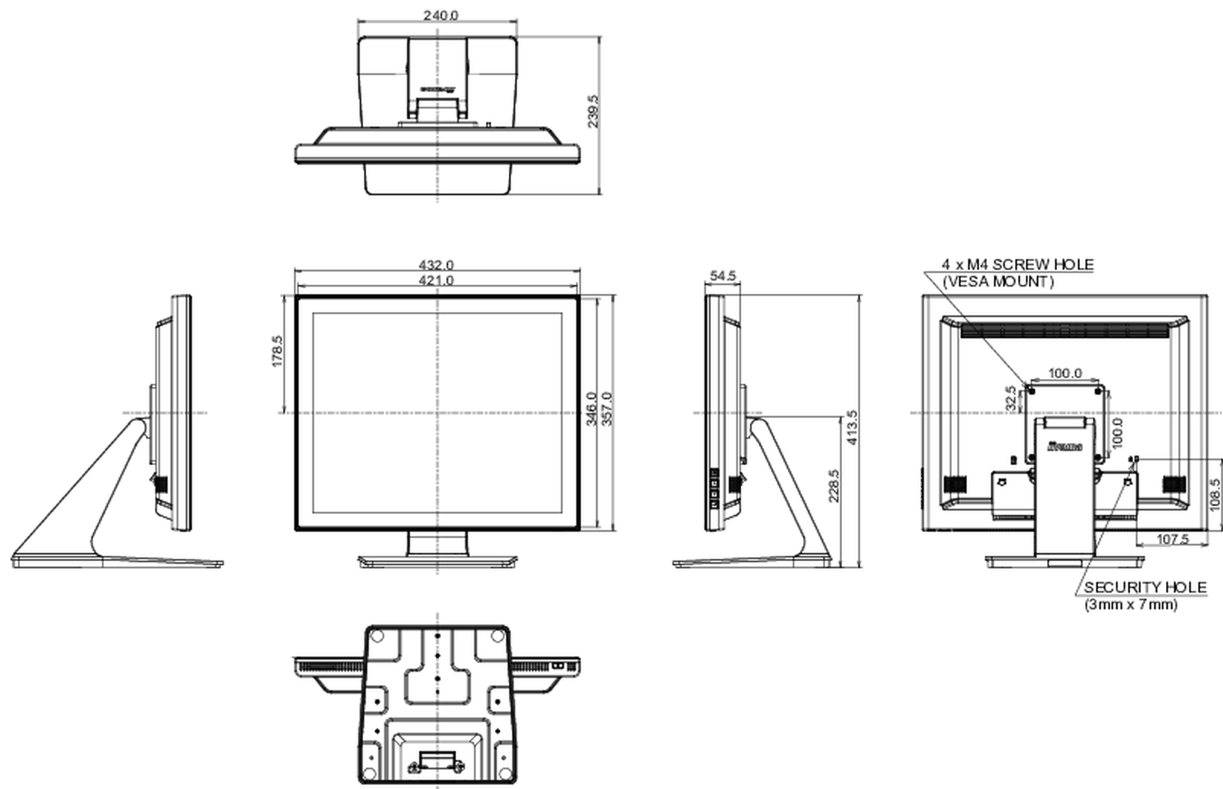

01 PANEEL EIGENSCHAPPEN

Design	Edge to edge glass
Beelddiagonaal	19", 48cm
Paneel	IPS
Resolutie	1280 x 1024 (1.3 megapixel)
Beeldverhouding	5:4
Paneel helderheid	250 cd/m ²
Helderheid	225 cd/m ² met touch panel
Licht overdracht	90%
Statisch contrast	1000:1 met touch panel
Reactietijd (GTG)	14ms
Inkijkhoek	horizontaal/verticaal: 178°/178°, rechts/links: 89°/89°, naar boven/onderen: 89°/89°
Kleurondersteuning	16.7mln
Horizontale frequentie	31 - 80kHz
Zichtbaar formaat	374.8 x 300mm, 14.8 x 11.8"
Pixel pitch	0.2928mm
Kleur behuizing en afwerking	zwart, mat

10 AFMETINGEN / GEWICHT

Product afmetingen B x H x D	432 x 413.5 x 239.5mm
Gewicht (zonder doos)	5.4kg
EAN code	4948570122196

Alle handelsmerken zijn geregistreerd. Gegevens onder voorbehoud van zetfouten. Specificaties kunnen vooraf en zonder opgave van reden gewijzigd worden. Alle LCD-panels vallen onder ISO-9241-307:2008 inzake pixelfouten.