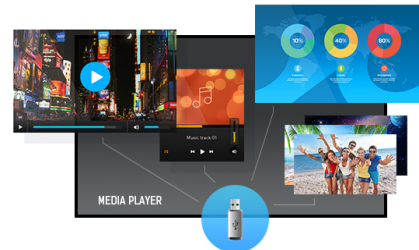

43“ Professioneel Digital Signage scherm met 4K UHD resolutie en 24/7 bedrijfstijd

De iiyama LE4341UHS is een professioneel digital signage-scherm met slim bezel dat 24/7 bedrijfstijd biedt in portrait en landscape oriëntatie.

Dit 500cd/m² hoge helderheid IPS paneel met 4K UHD-resolutie (3840x2160) zorgt voor uitzonderlijke kleur- en beeldprestaties. Met de ingebouwde mediaspeler kunt u uw favoriete muziek afspelen en de mooiste video's, foto's en afbeeldingen direct op het scherm laten zien.

Media player

Speel je favoriete muziek af en laat je mooiste video's, foto's en afbeeldingen direct op het scherm zien door middel van de ingebouwde mediaplayer vanaf een flashstation of het interne geheugen.

01 PANEEL EIGENSCHAPPEN

Design	Thin bezel
Beelddiagonaal	42.5", 108cm
Paneel	IPS, haze 1%
Resolutie	3840 x 2160 (8.3 megapixel 4K UHD)
Beeldverhouding	16:9
Paneel helderheid	500 cd/m ²
Statisch contrast	1200:1
Reactietijd (GTG)	8ms
Inkijkhoek	horizontaal/verticaal: 178°/178°, rechts/links: 89°/89°, naar boven/onderen: 89°/89°
Kleurondersteuning	1.07B 10bit (8bit + Hi-FRC) (NTSC 72%)
Horizontale frequentie	30 - 80kHz
Zichtbaar formaat	941.2 x 529.4mm, 37.1 x 20.8"
Bezel breedte (zijkant, bovenkant, onderkant)	13.5mm, 14mm, 14mm
Pixel pitch	0.245mm
Kleur behuizing en afwerking	zwart, glans