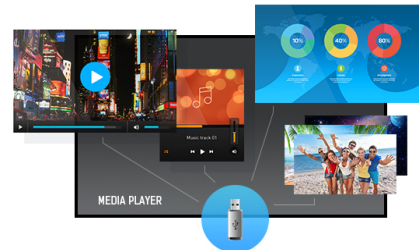

55“ Professioneel Digital Signage scherm met 4K UHD resolutie en 24/7 bedrijfstijd

De iiyama LH5541UHS is een professioneel digital signage-scherm met een slanke bezel dat 24/7 bedrijfstijd biedt in portrait en landscape oriëntatie.

Dit 500cd/m² hoge helderheid IPS paneel met 4K UHD-resolutie (3840x2160) zorgt voor uitzonderlijke kleur- en beeldprestaties. Met de ingebouwde mediaspeler kunt u uw favoriete muziek afspelen en de mooiste video's, foto's en afbeeldingen direct op het scherm laten zien.

Media player

Speel je favoriete muziek af en laat je mooiste video's, foto's en afbeeldingen direct op het scherm zien door middel van de ingebouwde mediaplayer vanaf een flashstation of het interne geheugen.

01 PANEEL EIGENSCHAPPEN

Design	Thin bezel
Beelddiagonaal	54.6", 139cm
Paneel	IPS, haze 1%
Resolutie	3840 x 2160 (8.3 megapixel 4K UHD)
Beeldverhouding	16:9
Paneel helderheid	500 cd/m ²
Statisch contrast	1200:1
Reactietijd (GTG)	8ms
Inkijkhoek	horizontaal/verticaal: 178°/178°, rechts/links: 89°/89°, naar boven/onderen: 89°/89°
Kleurondersteuning	1.07B 10bit (8bit + Hi-FRC) (NTSC 72%)
Horizontale frequentie	30 - 83kHz
Zichtbaar formaat	1209.6 x 680.4mm, 47.6 x 26.8"
Bezel breedte (zijkanen, bovenkant, onderkant)	14mm, 14,5mm, 15mm
Pixel pitch	0.3155mm
Kleur behuizing en afwerking	zwart, glans