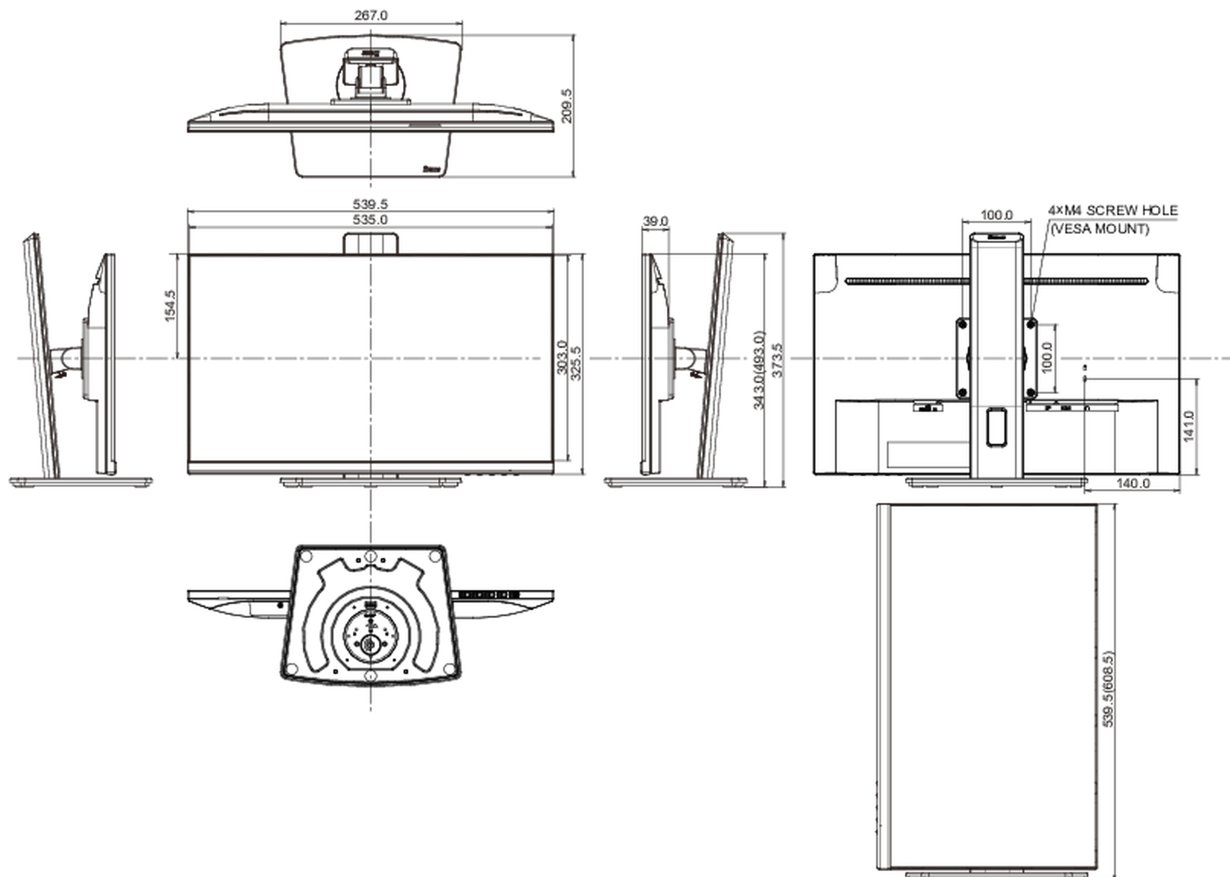

## 08 AFMETINGEN / GEWICHT

Product afmetingen B x H x D

539.5 x 343 (493) x 209,5mm

Gewicht (zonder doos)

5.1kg

EAN code

4948570123841

*Alle handelsmerken zijn geregistreerd. Gegevens onder voorbehoud van zetfouten. Specificaties kunnen vooraf en zonder opgaaaf van reden gewijzigd worden. Alle LCD-panels vallen onder ISO-9241-307:2008 inzake pixelfouten.*