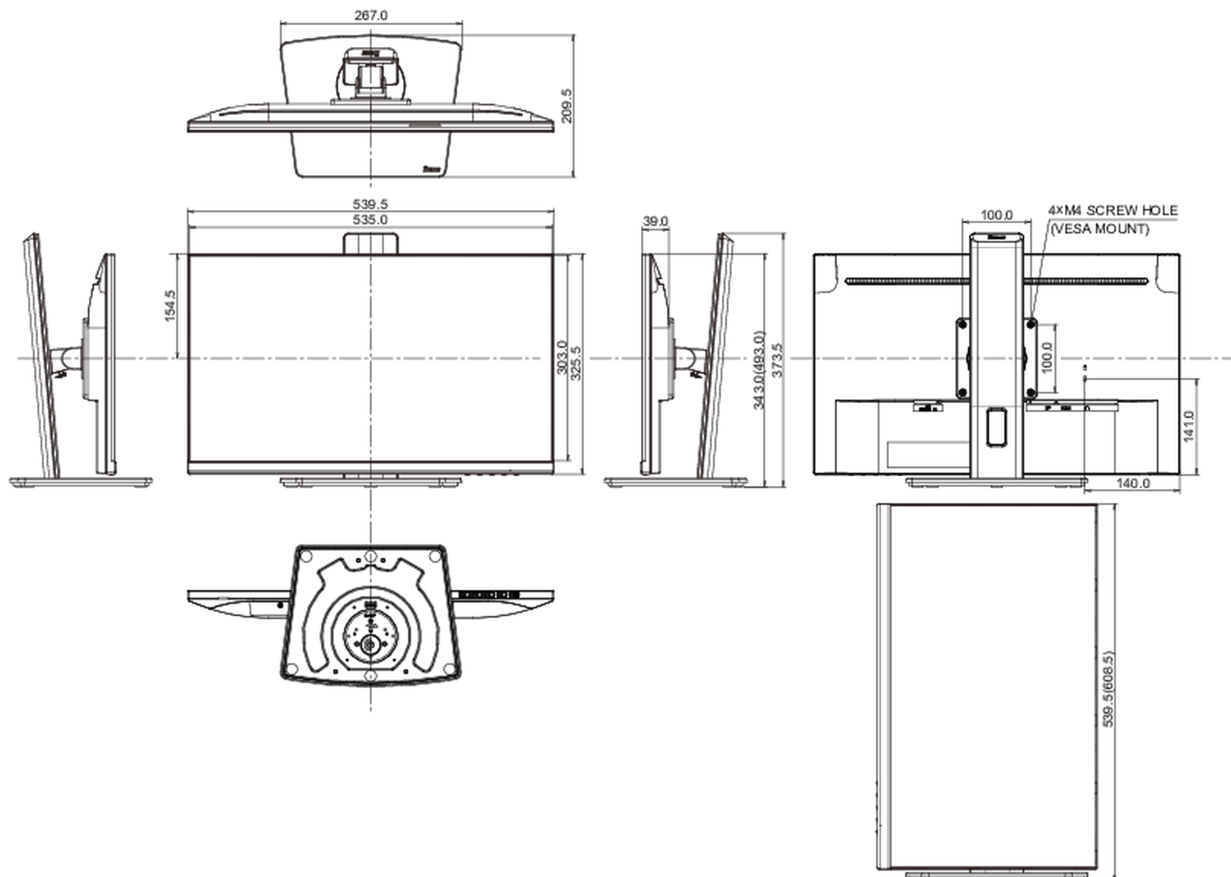

Energie efficiëntie klasse (Regulation (EU) 2017/1369)

E

REACH SVHC

meer dan 0.1%: Lood

08 AFMETINGEN / GEWICHT

Product afmetingen B x H x D

539.5 x 343 (493) x 209,5mm

Gewicht (zonder doos)

5.1kg

EAN code

4948570123841

Alle handelsmerken zijn geregistreerd. Gegevens onder voorbehoud van zetfouten. Specificaties kunnen vooraf en zonder opgaa van reden gewijzigd worden. Alle LCD-panelen vallen onder ISO-9241-307:2008 inzake pixelfouten.