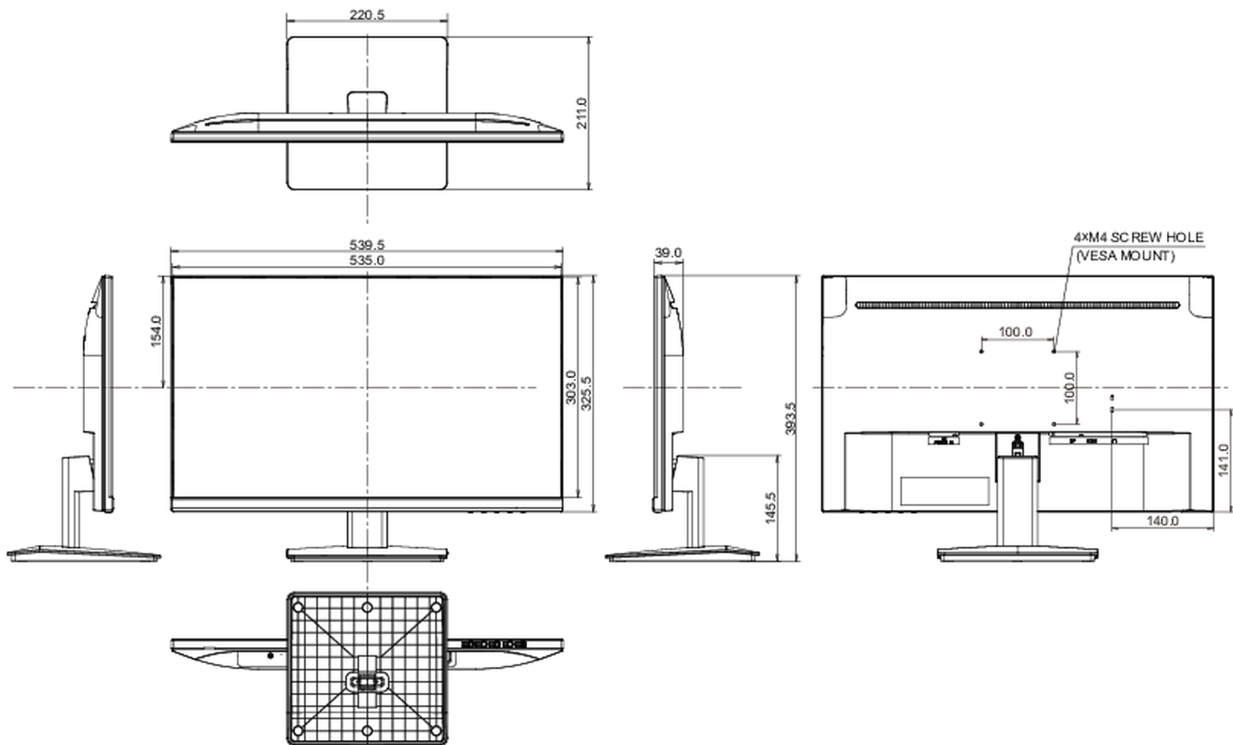

Product afmetingen B x H x D

539.5 x 393 x 211mm

Gewicht (zonder doos)

3.5kg

EAN code

4948570123834

Alle handelsmerken zijn geregistreerd. Gegevens onder voorbehoud van zetfouten. Specificaties kunnen vooraf en zonder opgave van redenen gewijzigd worden. Alle LCD-panelen vallen onder ISO-9241-307:2008 inzake pixelfouten.