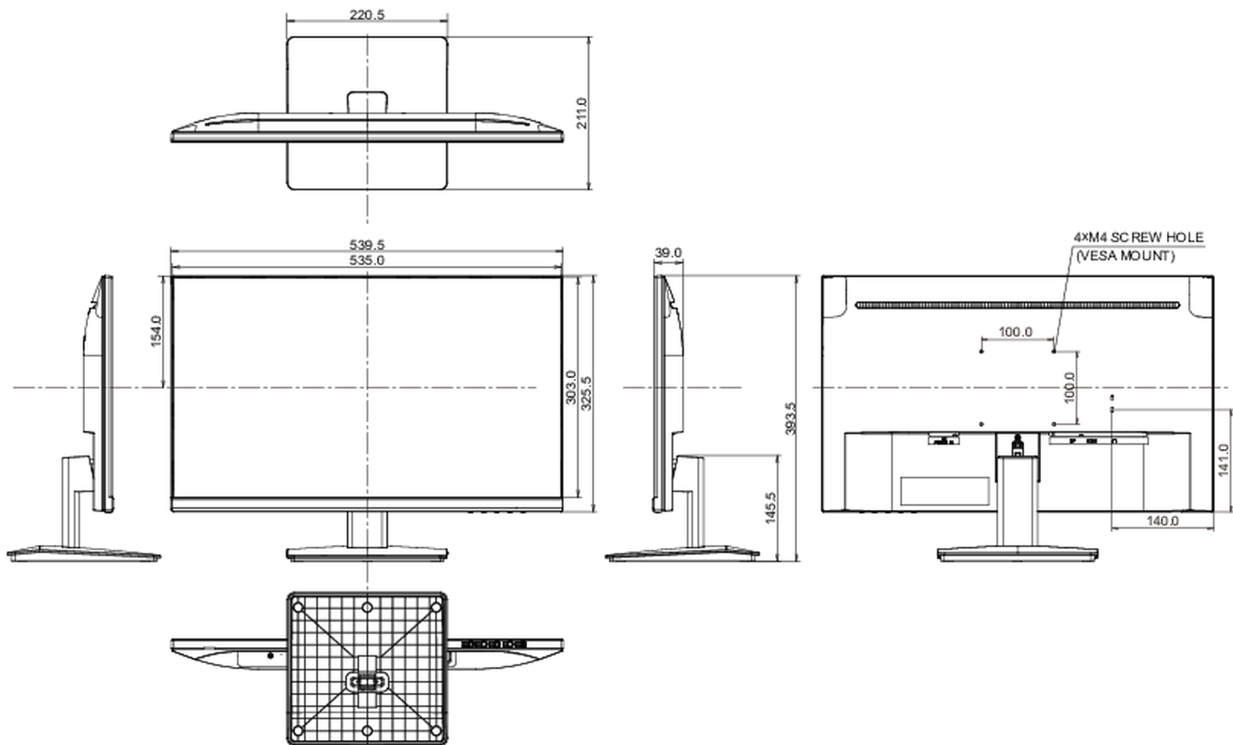

## 08 AFMETINGEN / GEWICHT

Product afmetingen B x H x D

539.5 x 393 x 211mm

Gewicht (zonder doos)

3.5kg

EAN code

4948570123834

Alle handelsmerken zijn geregistreerd. Gegevens onder voorbehoud van zetfouten. Specificaties kunnen vooraf en zonder opgave van reden gewijzigd worden. Alle LCD-panelen vallen onder ISO-9241-307:2008 inzake pixelfouten.