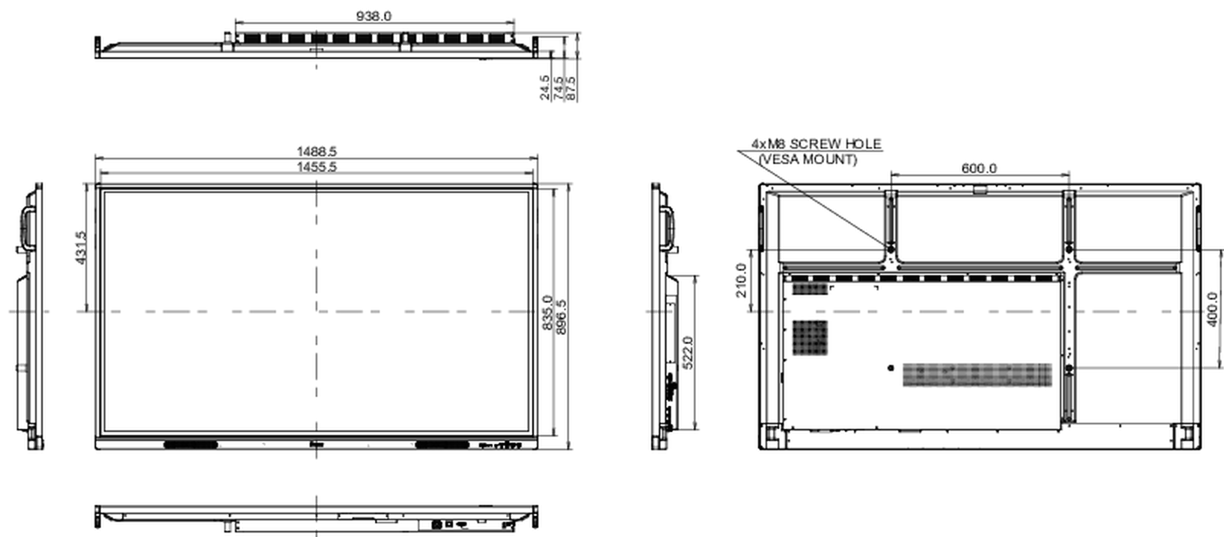

## 10 AFMETINGEN / GEWICHT

Product afmetingen B x H x D	1488.5 x 896.5 x 87.5mm
Doos afmetingen B x H x D	1628 x 1005 x 208mm
Gewicht (zonder doos)	35kg
Gewicht (inclusief doos)	44.7kg
EAN code	4948570123698