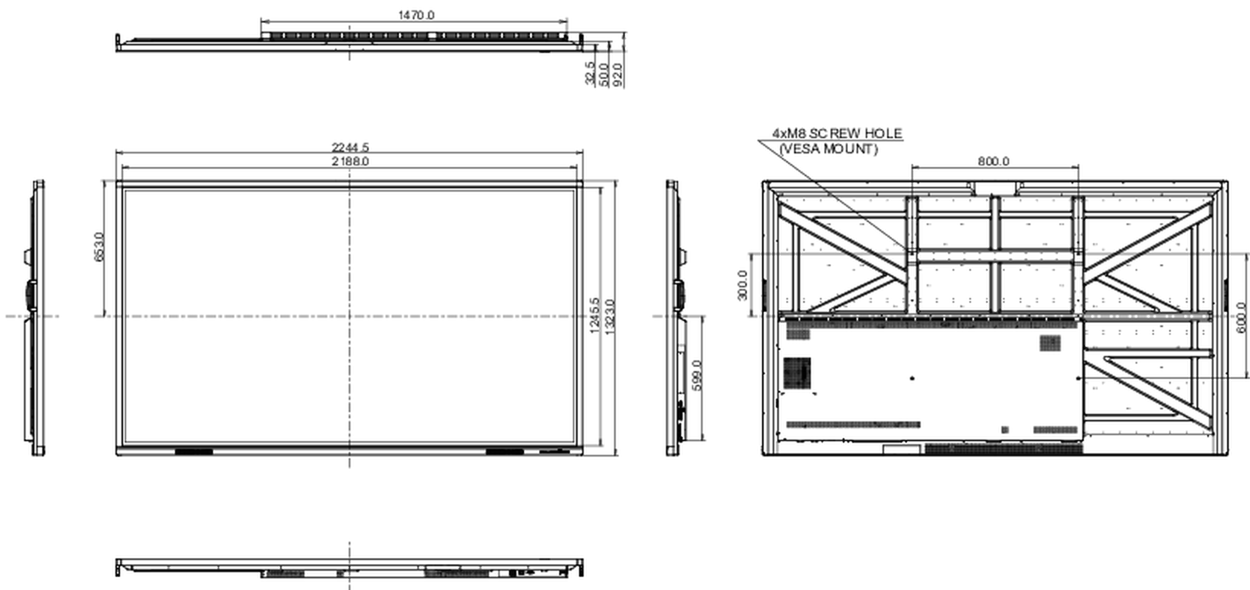

10 AFMETINGEN / GEWICHT

Product afmetingen B x H x D	2244.5 x 1323 x 92mm
Doos afmetingen B x H x D	2406 x 1474 x 280mm
Gewicht (zonder doos)	98.5kg
Gewicht (inclusief doos)	128.1kg
EAN code	4948570123728