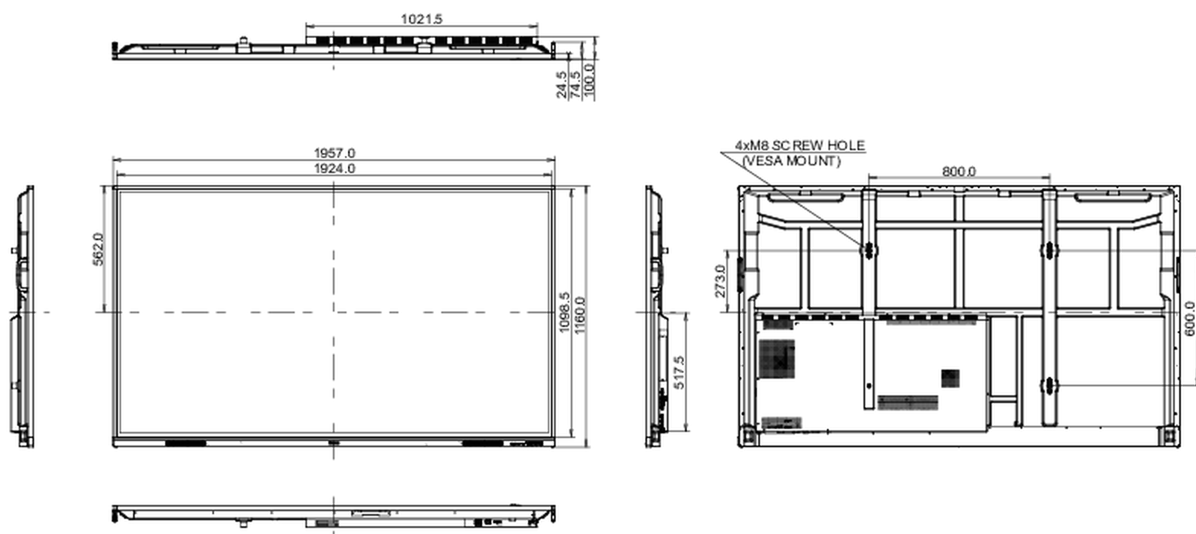

## 10 AFMETINGEN / GEWICHT

Product afmetingen B x H x D	1957 x 1160 x 100mm
Doos afmetingen B x H x D	2110 x 1283 x 225mm
Gewicht (zonder doos)	58.6kg
Gewicht (inclusief doos)	75.9kg
EAN code	4948570123711