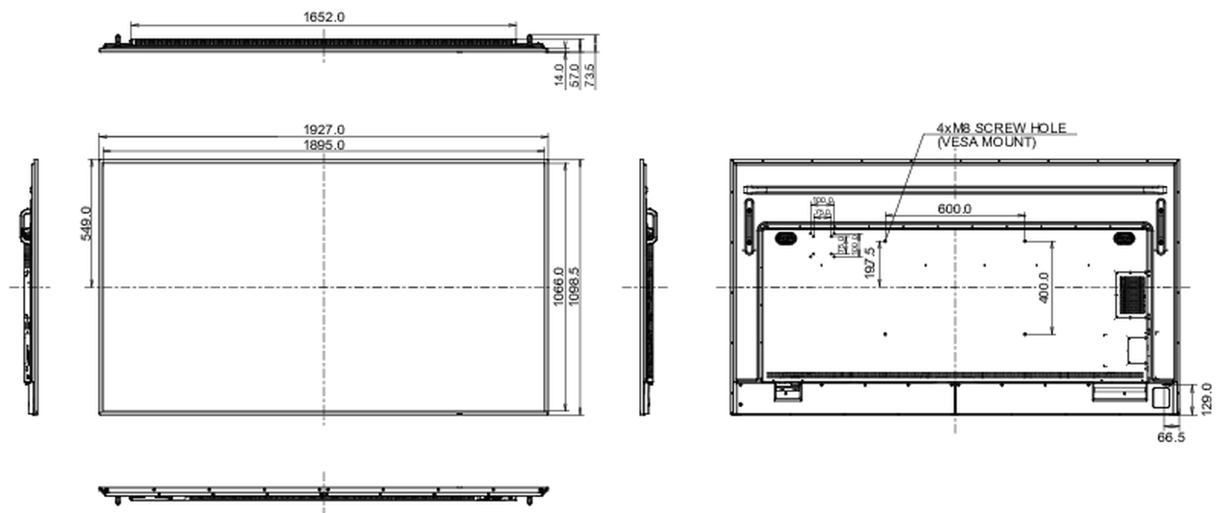

Tutti i marchi e i marchi registrati citati. E & O E. Specifiche soggette a modifiche senza preavviso. Tutti i display LCD è conforme alla norma ISO-9241-307:2008 in connessione con difetti dei pixel.

© IYAMA CORPORATION. ALL RIGHTS RESERVED