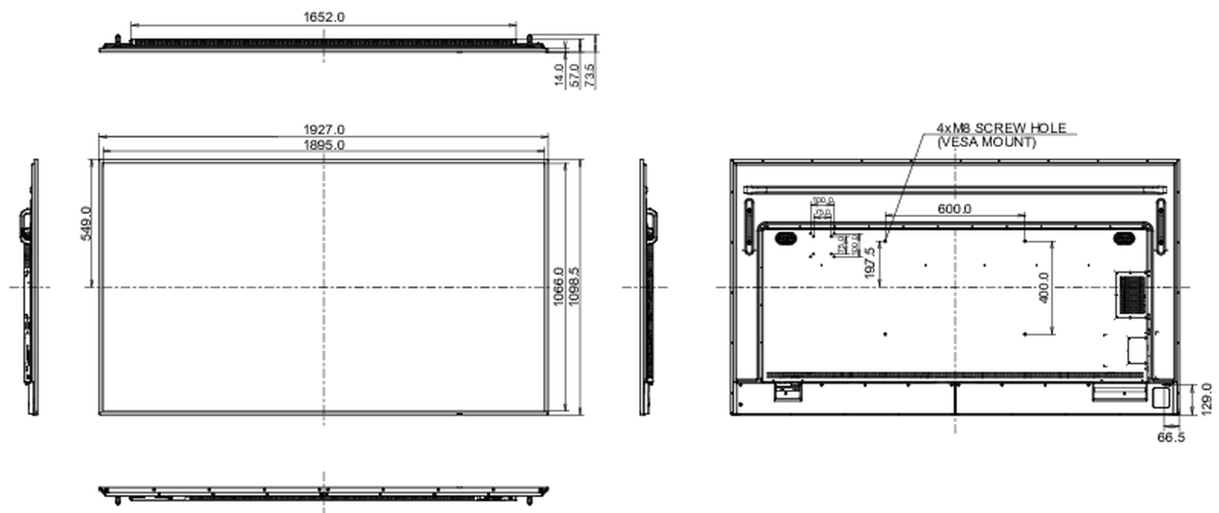

| | |
|-------------|---|
| Сертификаты | CB, CE, TÜV-Bauart, EAC, RoHS support, ErP, WEEE, REACH |
|-------------|---|

09 РАЗМЕР / ВЕС

| | |
|---------------------------|----------------------|
| Размер продукта Ш x В x Г | 1927 x 1098.5 x 57мм |
| Размер коробки Ш x В x Г | 2123 x 1247 x 225мм |
| Вес (без упаковки) | 50кг |
| Вес (с упаковкой) | 65кг |
| EAN код | 4948570123490 |