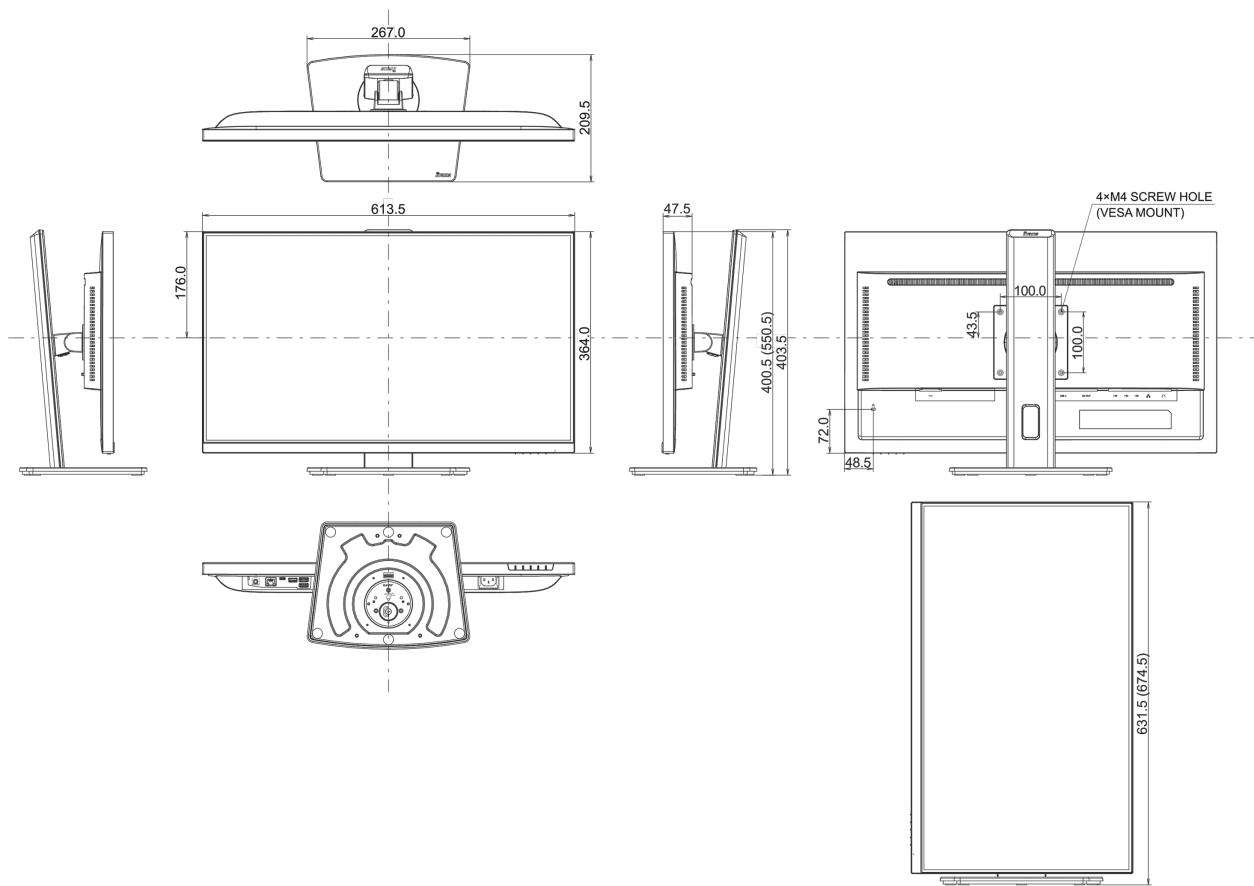

04 МЕХАНИЧЕСКИЕ ХАРАКТЕРИСТИКИ

Эргономика	высота, вращение подставки, наклон, pivot (вращение в обе стороны)
Настройка высоты (HAS)	150мм

Вращение экрана (PIVOT)	90°
Вращение подставки (Swivel)	90°; 45° лево; 45° право
Угол наклона экрана	23° вверх; 5° вниз
Крепление VESA	100 x 100mm
Крепления для кабелей	да

05 6.АКСЕССУАРЫ

Кабели	Питание, HDMI, DP, USB-C
Прочее	Краткое руководство по началу работы, Руководство по безопасности

06 POWER-MANAGEMENT

Блок питания	внутренний
Питание	AC 100 - 240V, 50/60Гц
Потребляемая мощность	26W стандарт, 0.5W ожидание, 0.3W отключено

07 СТАНДАРТЫ

Сертификаты	TCO Certified, CE, TÜV-Bauart, EAC, VCCI-B, PSE, RoHS support, ErP, WEEE, REACH, UKCA
REACH SVHC	свинца, превышает 0.1%

08 РАЗМЕР / ВЕС

Размер продукта Ш x В x Г	613.5 x 400.5 (550.5) x 209.5мм
Размер коробки Ш x В x Г	679 x 427 x 130мм
Вес (без упаковки)	6.1кг
Вес (с упаковкой)	8.7кг
EAN код	4948570123285