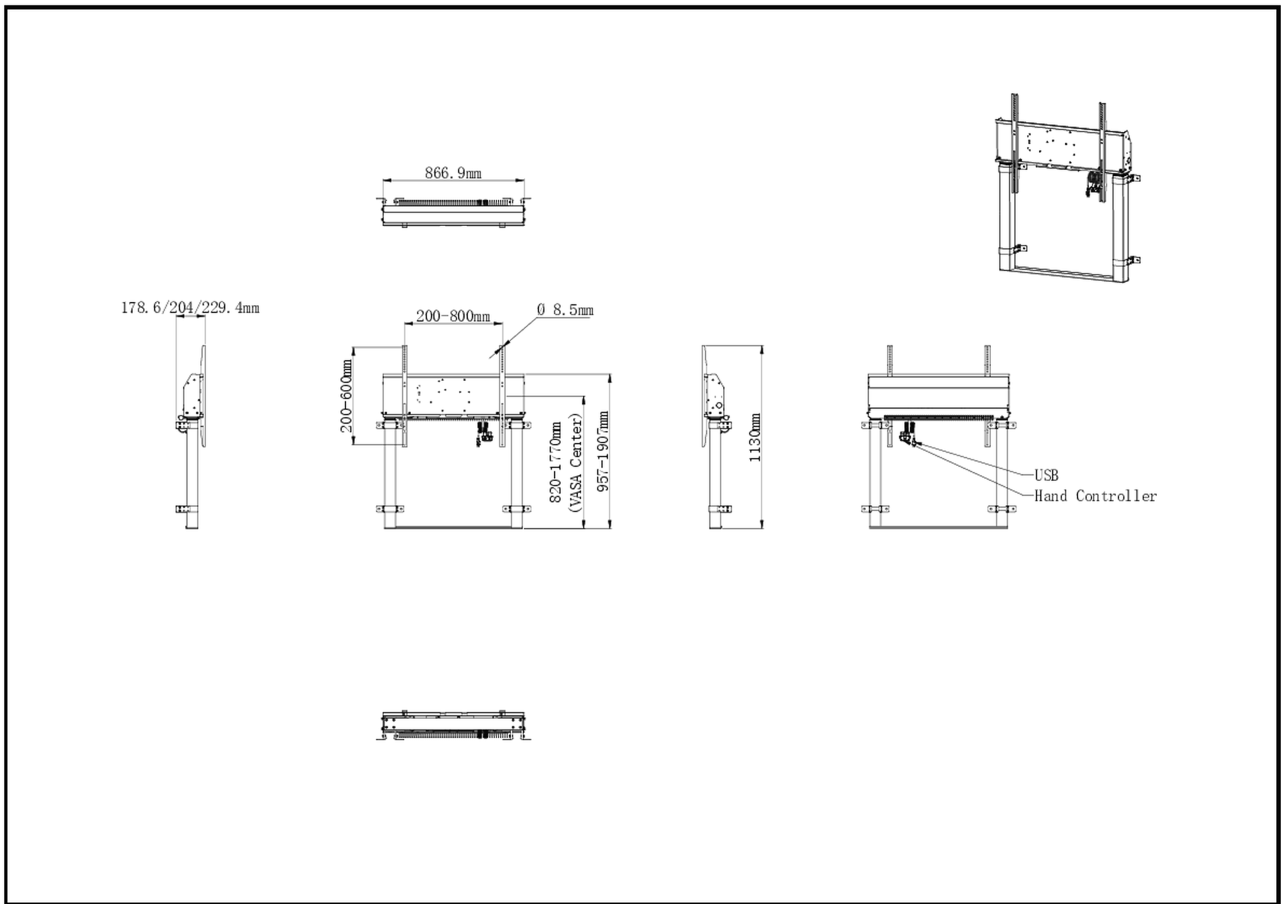

Elektrische vloerlift met enkele kolom voor monitoren tot wel 98"

Deze vaste elektrische liftstandaard met één kolom op de vloer en aan de muur is een perfecte oplossing voor displays van 55 tot 98 inch. Hij is geschikt voor schermen tot VESA 800x600mm en tot 120kg. Uitgerust met een gemakkelijke montage, gebaseerd op "pull and release"-beugels en een afstandsbediening met draad, is het een perfecte oplossing voor displays die in klaslokalen of vergaderruimten worden geplaatst.

*Om een 105" display te monteren heeft u de extra montageset [MD-ADAP001](#) nodig.

01 PRODUCT BROCHURE

Type	Wit, 1.8m
Aantal schermen	1
Schermafmaat	55" - 105"
In hoogte verstelbaar	950mm, Centre of the screen is 812 - 1762mm
Max gewicht	120kg / monitor
VESA maximum	800 x 600mm
Extra	Voor schermen tot 98" (105" hebben extra montagekit nodig - MD-ADAP001), kabelbeheer, kabels op maat (stroom, USB, bedieningspad)

02 AFMETINGEN / GEWICHT

Product afmetingen B x H x D 886.9 x 1770 x 178.6229.4mm

Doos afmetingen B x H x D 1132 x 182 x 754mm

Gewicht (zonder doos) 35.4kg

Gewicht (inclusief doos) 38kg

EAN code 4948570033263