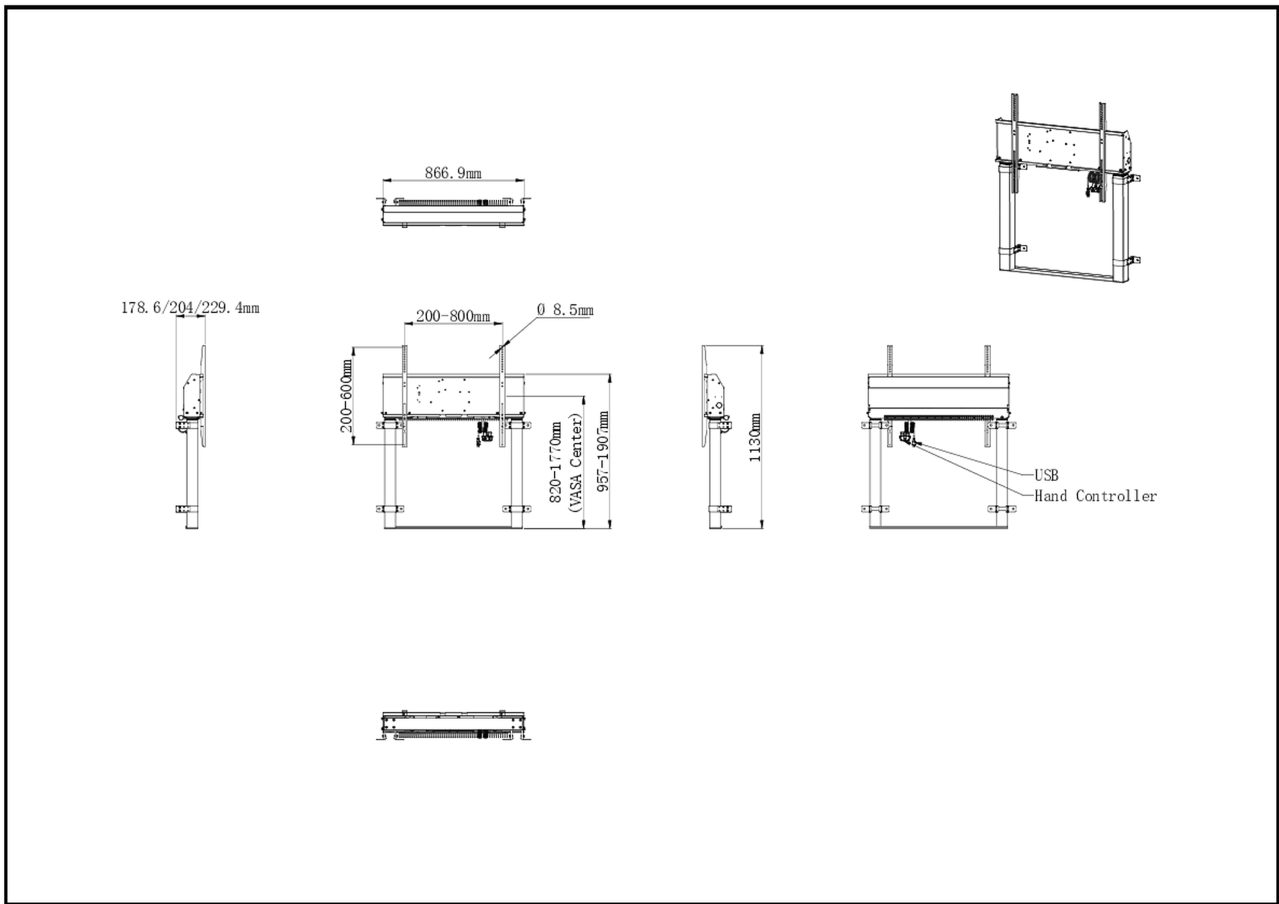

Elektrische vloerlift met enkele kolom voor monitoren tot wel 98"

Deze vaste elektrische liftstandaard met één kolom op de vloer en aan de muur is een perfecte oplossing voor displays van 55 tot 98 inch. Hij is geschikt voor schermen tot VESA 800x600mm en tot 120kg. Uitgerust met een gemakkelijke montage, gebaseerd op "pull and release"-beugels en een afstandsbediening met draad, is het een perfecte oplossing voor displays die in klaslokalen of vergaderruimten worden geplaatst.

Deze kolom past perfect bij de iLFD's uit de iiyama TE12, TE14 en TE18 SERIE, waardoor gebruikers de hoogte vanaf het scherm zelf kunnen regelen. Met de optie om 2 vooraf ingestelde hoogteniveaus op te slaan kunnen verschillende gebruikers de schermpositie snel aanpassen aan hun behoeften. De 4-inch omni directionele zwenkwielen maken het gemakkelijk en veilig om de kar te verplaatsen.

*Om een 105" display te monteren heeft u de extra montageset [MD-ADAP001](#) nodig.

01 PRODUCT BROCHURE

Type	Wit, 1.8m
Aantal schermen	1
Schermafmaat	55" - 105"
In hoogte verstelbaar	950mm, Centre of the screen is 812 - 1762mm
Max gewicht	120kg / monitor
VESA maximum	800 x 600mm
Extra	Voor schermen tot 98" (105" hebben extra montagekit nodig - MD-ADAP001), kabelbeheer, kabels op maat (stroom, USB, bedieningspad)

02 AFMETINGEN / GEWICHT

Product afmetingen B x H x D 886.9 x 1770 x 178.6229.4mm

Doos afmetingen B x H x D 1132 x 182 x 754mm

Gewicht (zonder doos) 35.4kg

Gewicht (inclusief doos) 38kg

EAN code 4948570033263