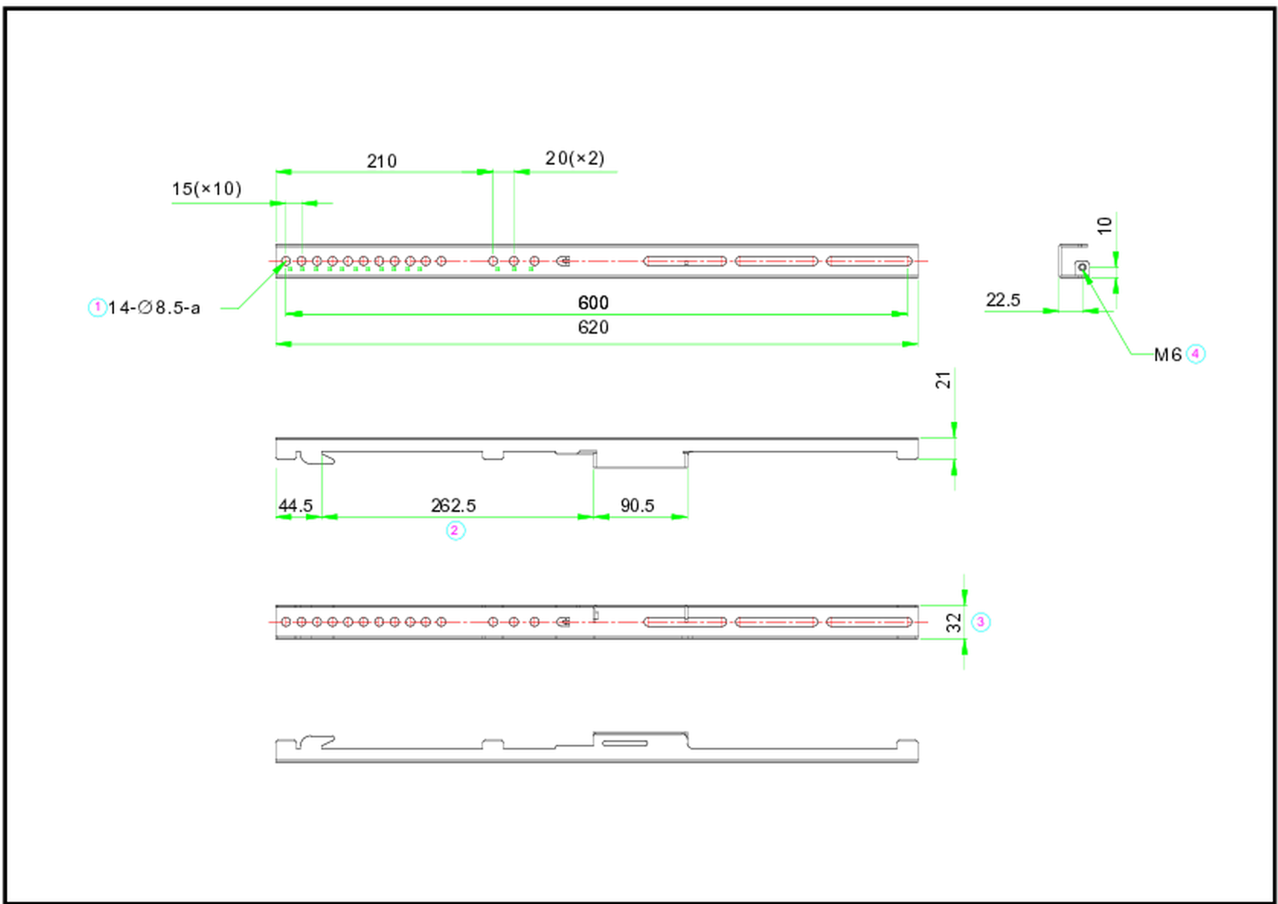

Muurbeugelset voor de iiyama LH60 SIGNAGE SERIE

Montageset voor gebruikers die een 105-inch display op de MD-WLIFT2031-W1 of MD-CAR2031-B1 willen installeren.

Deze oplossing is compatibel voor de volgende iiyama-modellen: ProLite TE10518UWI-B1AG, ProLite LH10551UWS-B1AG.

01 AFMETINGEN / GEWICHT

Product afmetingen B x H x D	1540 x 25 x 25mm
Doos afmetingen B x H x D	1590 x 50 x 25mm
Gewicht (zonder doos)	4.5kg
Gewicht (inclusief doos)	4.9kg
EAN code	4948570033317

02 ADDITIONELE INFORMATIE

Gerelateerde producten

[MD-WLIFT2031-W1](#), [MD-CAR2031-B1](#)

Alle handelsmerken zijn geregistreerd. Gegevens onder voorbehoud van zetfouten. Specificaties kunnen vooraf en zonder opgaaft van reden gewijzigd worden. Alle LCD-panelen vallen onder ISO-9241-307:2008 inzake pixelfouten.