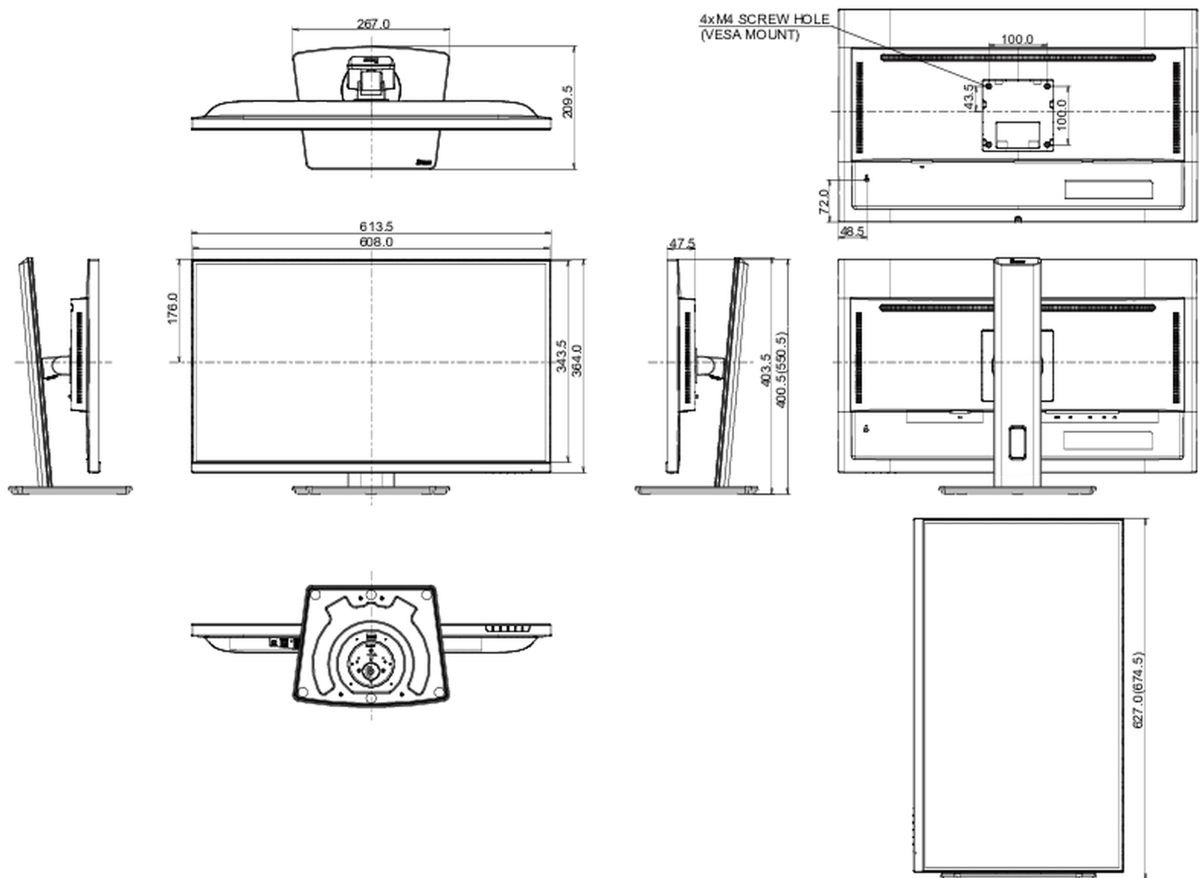

01 CARATTERISTICHE DISPLAY

Design	borderless su tre lati
Diagonale	27", 68.5cm
Pannello	IPS Panel Technology LED, finitura opaca
Risoluzione nativa	2560 x 1440 @100Hz (3.7 megapixel WQHD)
Format	16:9
Luminosità	250 cd/m ²
Contrasto statico	1300:1
Contrasto avanzato	80M:1
Tempo di risposta (MPRT)	1ms
Angolo di visione	orizzontale/verticale: 178°/178°, sinistra/destro 89°/89°, alto/giù: 89°/89°
Supporta colore	16.7mln (sRGB: 99%; NTSC: 72%)
Siincronizzazione orizzontale	30 - 150kHz
Angolo di visione L x H	596.7 x 335.7mm, 23.5 x 13.2"
Pixel pitch	0.233mm
Color	opaca, nero

04 MECCANICA

Regolazione posizione display	altezza, swivel, tilt, perno (rotazione di entrambi i lati)
Regolazione altezza	150mm
Rotazione (funzione PIVOT)	90°
Snodo	90°; 45° sinistra; 45° destro
Angolo di inclinazione	23° alto; 5° giù
Montaggio VESA	100 x 100mm
Passaggio cavi	si

Prodotti dimensioni L x H x P 613.5 x 400.5 (550.5) x 209.5mm

Box dimensioni L x H x P 679 x 427 x 130mm

EAN code 4948570124183

Tutti i marchi e i marchi registrati citati. E & O E. Specifiche soggette a modifiche senza preavviso. Tutti i display LCD è conforme alla norma ISO-9241-307:2008 in connessione con difetti dei pixel.