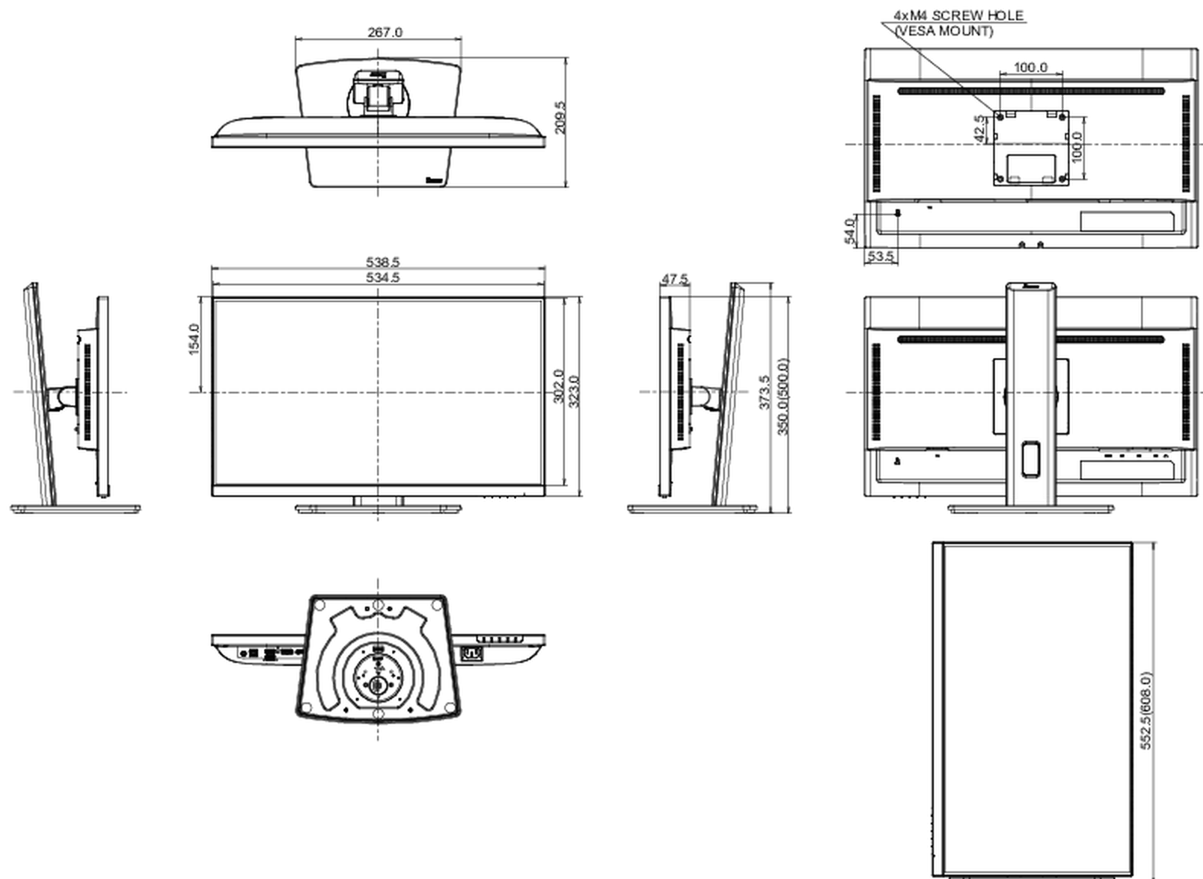

## 08 AFMETINGEN / GEWICHT

Product afmetingen B x H x D	538.5 x 350 (500) x 209.5mm
Doos afmetingen B x H x D	685 x 405 x 126mm
EAN code	4948570124145

*Alle handelsmerken zijn geregistreerd. Gegevens onder voorbehoud van zetfouten. Specificaties kunnen vooraf en zonder opgaa van reden gewijzigd worden. Alle LCD-panels vallen onder ISO-9241-307:2008 inzake pixelfouten.*