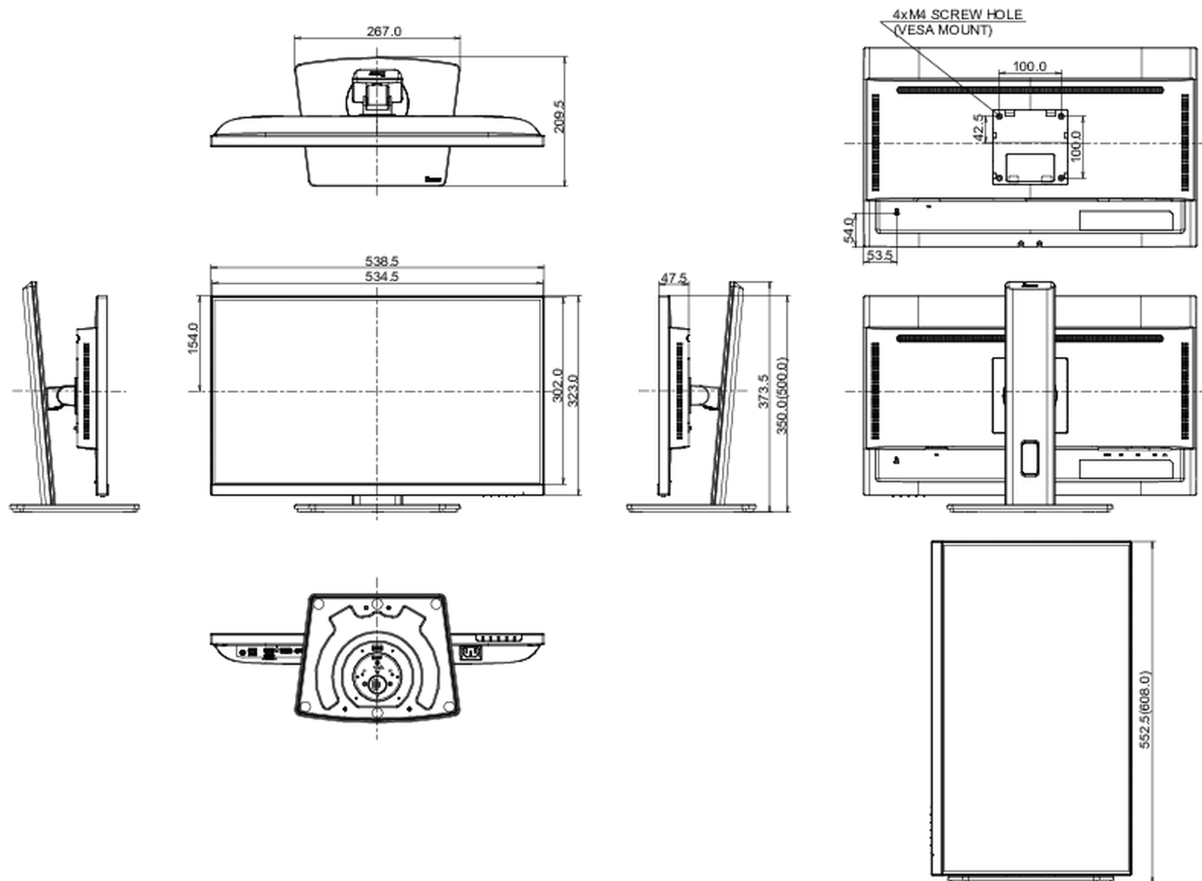

Design	borderless su tre lati
Diagonale	23.8", 60.5cm
Pannello	IPS Panel Technology LED, finitura opaca
Risoluzione nativa	1920 x 1080 @100Hz (2.1 megapixel Full HD)
Format	16:9
Luminosità	250 cd/m ²
Contrasto statico	1300:1
Contrasto avanzato	80M:1
Tempo di risposta (MPRT)	1ms
Angolo di visione	orizzontale/verticale: 178°/ 178°, sinistra/destro 89°/89°, alto/giù: 89°/89°
Supporta colore	16.7mln (sRGB: 99%; NTSC: 72%)
Siincronizzazione orizzontale	30 - 110kHz
Angolo di visione L x H	527 x 296.5mm, 20.7 x 11.7"
Pixel pitch	0.275mm
Color	opaca, nero

04 MECCANICA

Regolazione posizione display	altezza, swivel, tilt, perno (rotazione di entrambi i lati)
Regolazione altezza	150mm
Rotazione (funzione PIVOT)	90°
Snodo	90°; 45 ° sinistra; 45° destro
Angolo di inclinazione	23° alto; 5° giù
Montaggio VESA	100 x 100mm
Passaggio cavi	si

08 DIMENSIONI / PESO

Prodotti dimensioni L x H x P

538.5 x 350 (500) x 209.5mm

Box dimensioni L x H x P

685 x 405 x 126mm

EAN code

4948570124145

Tutti i marchi e i marchi registrati citati. E & O E. Specifiche soggette a modifiche senza preavviso. Tutti i display LCD è conforme alla norma ISO-9241-307:2008 in connessione con difetti dei pixel.