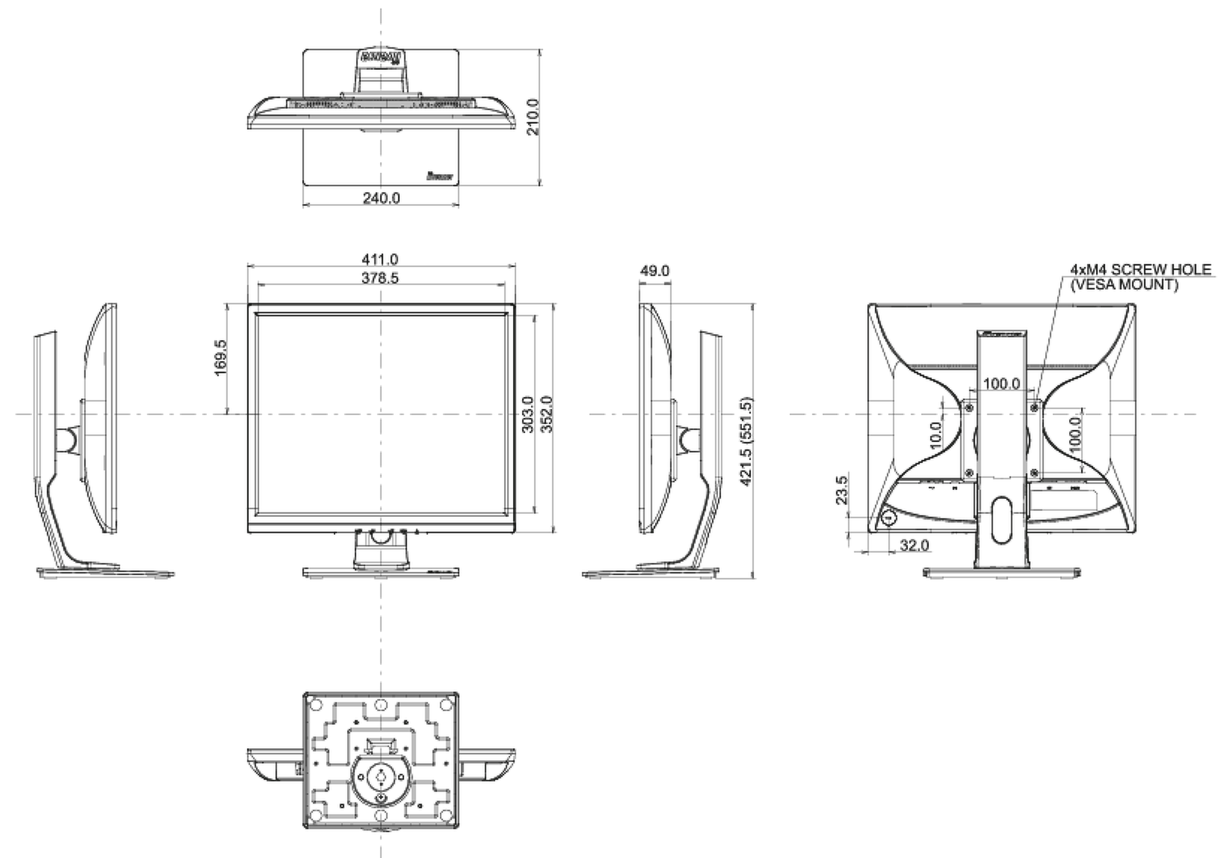

07 DUURZAAMHEID

Richtlijnen

CE, TÜV-GS, RoHS support, ErP, WEEE, REACH, ENERGY STAR®, UKCA

Energie efficiëntie klasse (Regulation (EU) 2017/1369)

E

EPEAT Silver

EPEAT (Electronic Environmental Assessment Tool) is een uitgebreide milieuclassificatie voor consumenten om in te schatten welke gevolgen een product heeft op het milieu. De silver-certificering betekent dat de monitor voldoet aan alle vereiste criteria plus ten minste 50% van de optionele vereisten. EPEAT silver is geldig in landen waar iiyama het product registreert. Ga naar www.epeat.net voor de registratiestatus in uw land. "

REACH SVHC

meer dan 0.1%: Lood

08 AFMETINGEN / GEWICHT

Product afmetingen B x H x D

411 x 421.5 (551.5) x 210mm

Gewicht (zonder doos)

4.9kg

EAN code

4948570111688

Alle handelsmerken zijn geregistreerd. Gegevens onder voorbehoud van zetfouten. Specificaties kunnen vooraf en zonder opgave van reden gewijzigd worden. Alle LCD-panelen vallen onder ISO-9241-307:2008 inzake pixelfouten.