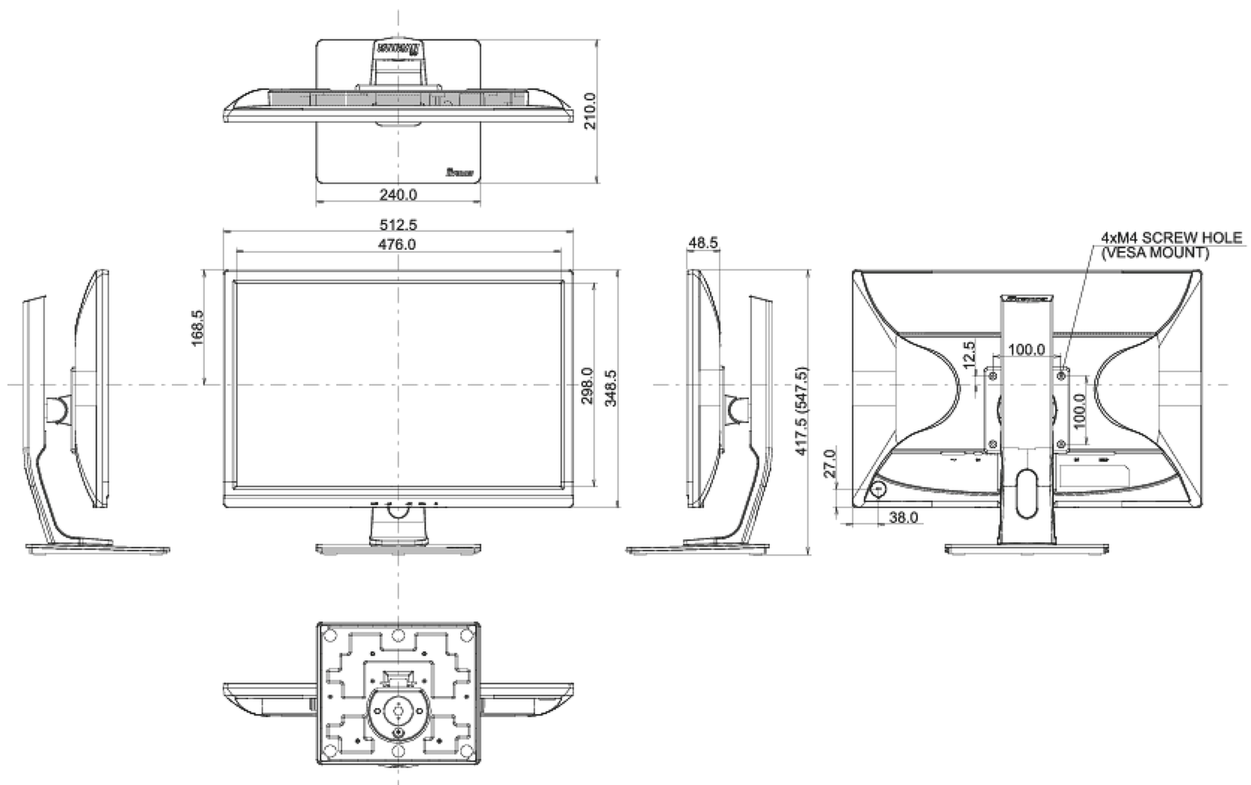

## 08 РАЗМЕР / ВЕС

Размер продукта Ш x В x Г	512.5 x 417.5 (547.5) x 210мм
Вес (без упаковки)	5.4кг
EAN код	4948570111572

Все товарные знаки и торговые марки являются собственностью их владельцев и они защищены. Ошибки и изменения допускаются. Спецификации могут быть изменены без уведомления. Все LCD мониторы соответствуют стандарту ISO-9241-307:2008 по политике битых пикселей.