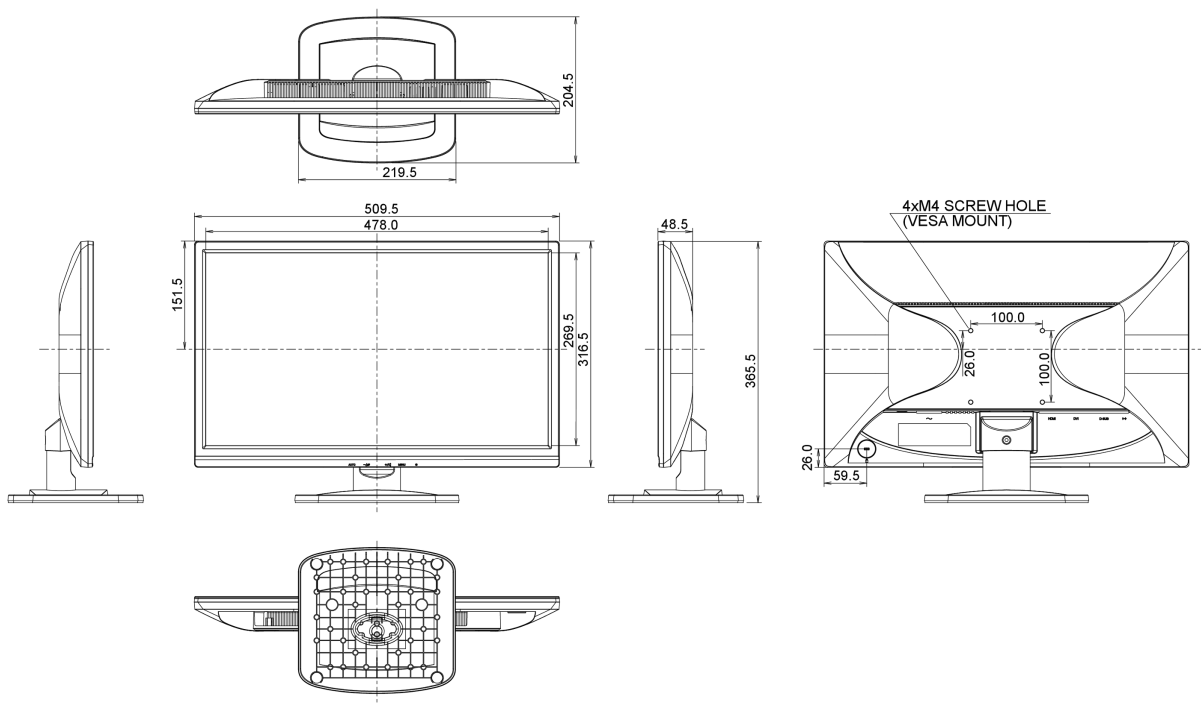

## 08 AFMETINGEN / GEWICHT

Product afmetingen B x H x D 509.5 x 365.5 x 204.5mm

Gewicht (zonder doos) 3.5kg

*Alle handelsmerken zijn geregistreerd. Gegevens onder voorbehoud van zetfouten. Specificaties kunnen vooraf en zonder opgave van reden gewijzigd worden. Alle LCD-panelen vallen onder ISO-9241-307:2008 inzake pixelfouten.*