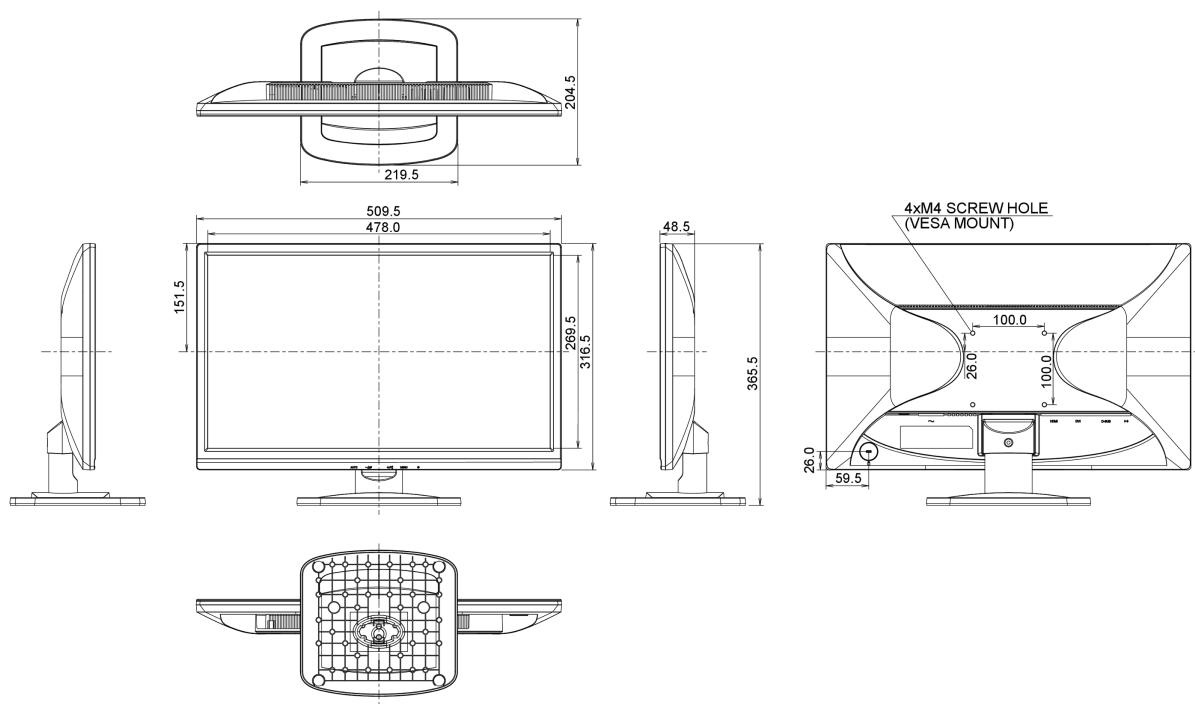

## 08 РАЗМЕР / ВЕС

Размер продукта Ш x В x Г	509.5 x 365.5 x 204.5мм
Вес (без упаковки)	3.5кг

Все товарные знаки и торговые марки являются собственностью их владельцев и они защищены. Ошибки и изменения допускаются. Спецификации могут быть изменены без уведомления. Все LCD мониторы соответствуют стандарту ISO-9241-307:2008 по политике битых пикселей.