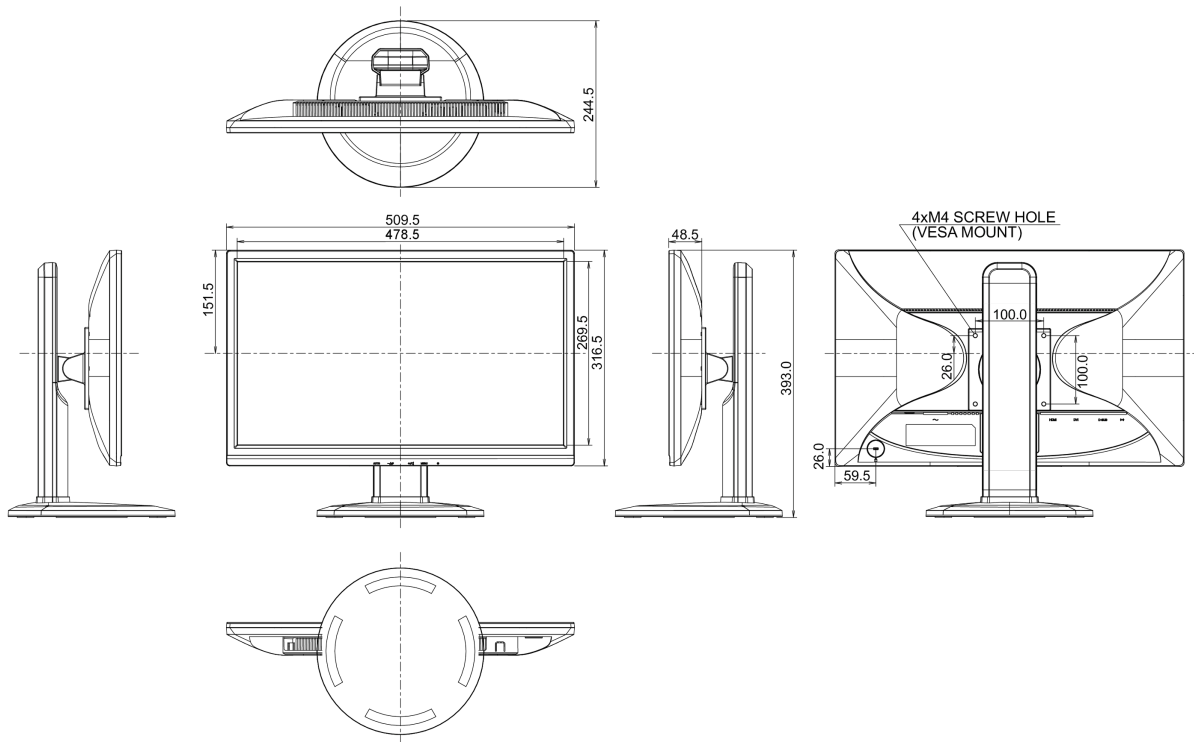

01 CARACTÉRISTIQUES DE L'ÉCRAN

Diagonale	21.5", 54.7cm
Matrice	TN LED, finition mate
Résolution native	1920 x 1080 (2.1 megapixel Full HD)
Le ratio d'aspect	16:9
Luminosité	250 cd/m ²
Contraste	1000:1
Contraste dynamique	12M:1
Temps de réponse (GTG)	5ms
Angle de vision	horizontal/vertical: 160°/160°, droit/gauche: 80°/80°, en avant/en arrière: 80°/80°
Angle de vision CR>5	horizontal/vertical: 178°/170°, droit/gauche: 89°/89°, en avant/en arrière: 85°/85°
Couleurs supportées	16.7mln
Fréquence horizontale	24 - 83kHz
Surface de travail H x L	476.64 x 268.11mm, 18.8 x 10.6"
Taille du pixel	0.2482mm
Couleur	mate

04 MECANIQUE

Réglages Position Image	hauteur, pivot (rotation), angle H, angle V
RÉGULATION DE LA HAUTEUR	130mm
Rotation (fonction PIVOT)	90°
Angle de rotation	320°; 160° gauche; 160° droit
Angle d'inclinaison	22° en avant; 5° en arrière
Montage VESA	100 x 100mm

REACH SVHC au dessus de 0.1% de plomb

08 DIMENSIONS / POIDS

Dimensions produit L x H x P 509.5 x 393 (523) x 244.5mm

Poids (sans boîte) 5.2kg

Toutes les marques nommées sur ce site sont des marques déposées. iiyama ne pourra être tenu responsable d'éventuelles erreurs ou omissions contenues sur ce site. Tous les écrans LCD iiyama sont conformes à la norme ISO-9241-307:2008 pour ce qui concerne les défauts de pixel.