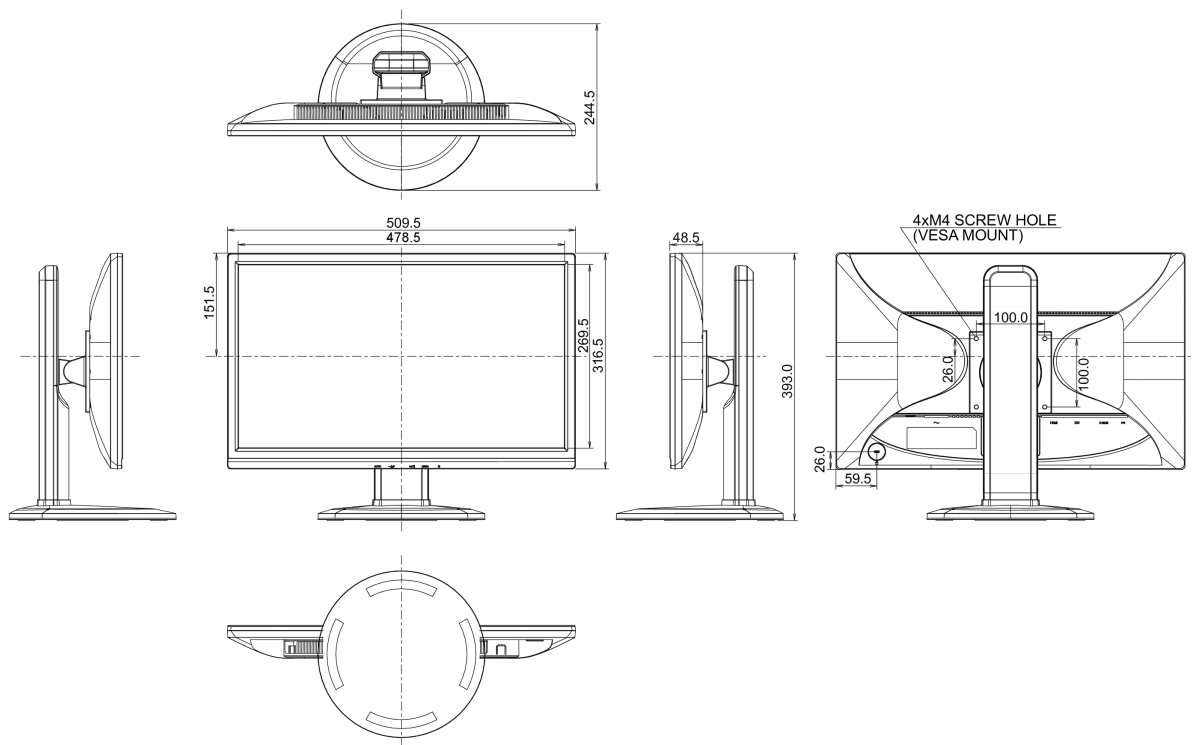

## 08 AFMETINGEN / GEWICHT

Product afmetingen B x H x D 509.5 x 393 (523) x 244.5mm

Gewicht (zonder doos) 5.2kg

Alle handelsmerken zijn geregistreerd. Gegevens onder voorbehoud van zetfouten. Specificaties kunnen vooraf en zonder opgave van reden gewijzigd worden. Alle LCD-panels vallen onder ISO-9241-307:2008 inzake pixelfouten.