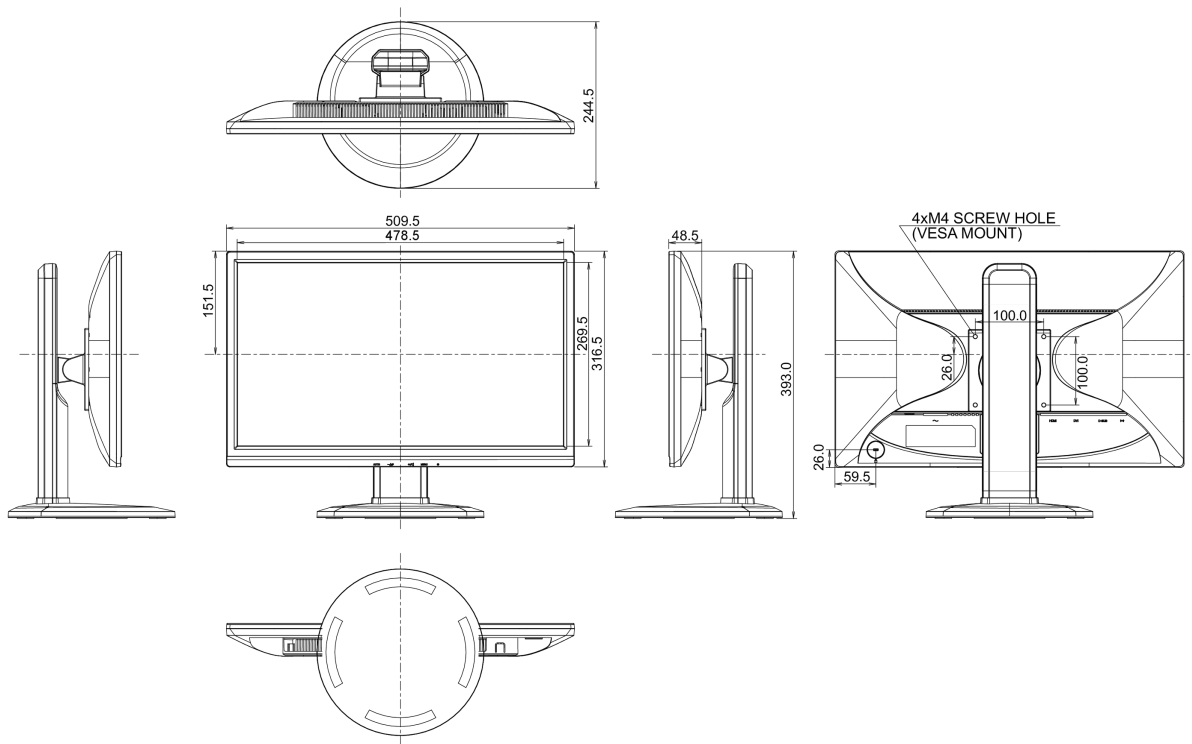

## 08 РАЗМЕР / ВЕС

Размер продукта Ш x В x Г 509.5 x 393 (523) x 244.5мм

Вес (без упаковки) 5.2кг

Все товарные знаки и торговые марки являются собственностью их владельцев и они защищены. Ошибки и изменения допускаются. Спецификации могут быть изменены без уведомления. Все LCD мониторы соответствуют стандарту ISO-9241-307:2008 по политике битых пикселей.