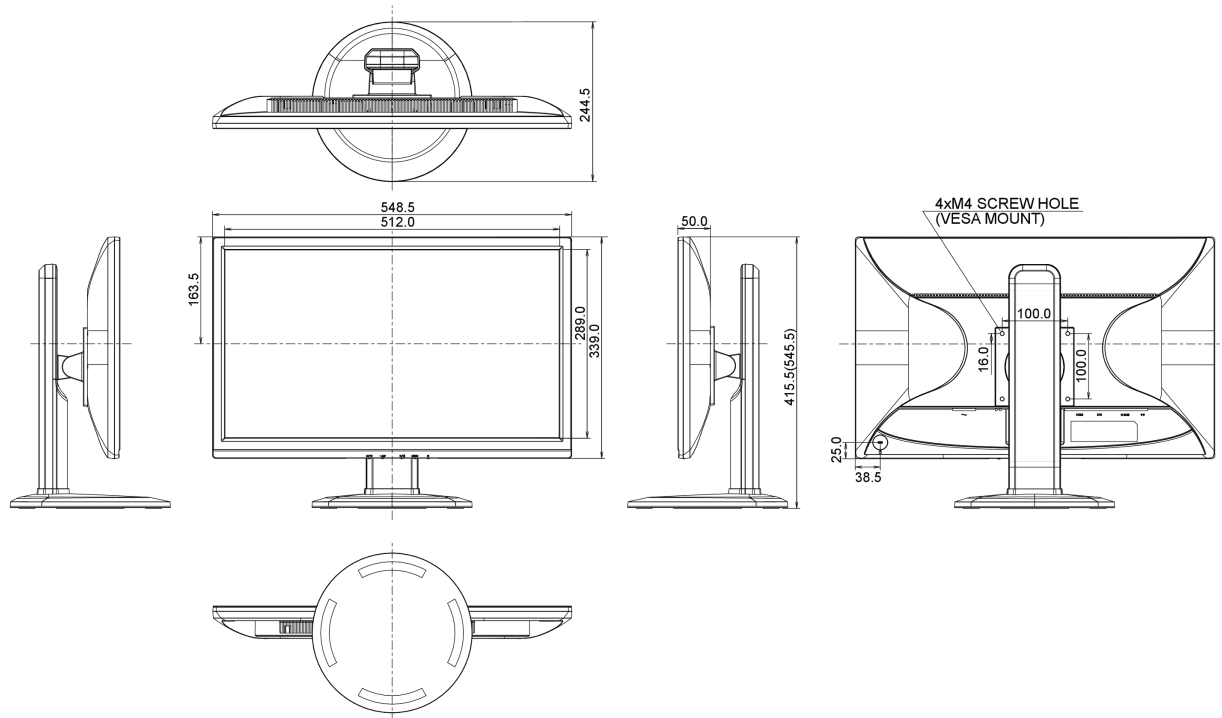

01 CARACTÉRISTIQUES DE L'ÉCRAN

Diagonale	23", 58.4cm
Matrice	IPS LED, finition mate
Résolution native	1920 x 1080 (2.1 megapixel Full HD)
Le ratio d'aspect	16:9
Luminosité	250 cd/m ²
Contraste	1000:1
Contraste dynamique	5M:1
Temps de réponse (GTG)	5ms
Angle de vision	horizontal/vertical: 178°/178°, droit/gauche: 89°/89°, en avant/en arrière: 89°/89°
Couleurs supportées	16.7mln
Fréquence horizontale	24 - 80kHz
Surface de travail H x L	509.18 x 286.41mm, 20 x 11.3"
Taille du pixel	0.2652mm
Couleur	mate

04 MECANIQUE

Réglages Position Image	hauteur, pivot (rotation), angle H, angle V
RÉGULATION DE LA HAUTEUR	130mm
Rotation (fonction PIVOT)	90°
Angle de rotation	320°; 160° gauche; 160° droit
Angle d'inclinaison	22° en avant; 5° en arrière
Montage VESA	100 x 100mm

REACH SVHC

au dessus de 0.1% de plomb

08 DIMENSIONS / POIDS

Dimensions produit L x H x P 548.5 x 415.5 (545.5) x 244.5mm

Poids (sans boîte) 5.8kg

Code EAN 4948570111770

Toutes les marques nommées sur ce site sont des marques déposées. iiyama ne pourra être tenu responsable d'éventuelles erreurs ou omissions contenues sur ce site. Tous les écrans LCD iiyama sont conformes à la norme ISO-9241-307:2008 pour ce qui concerne les défauts de pixel.