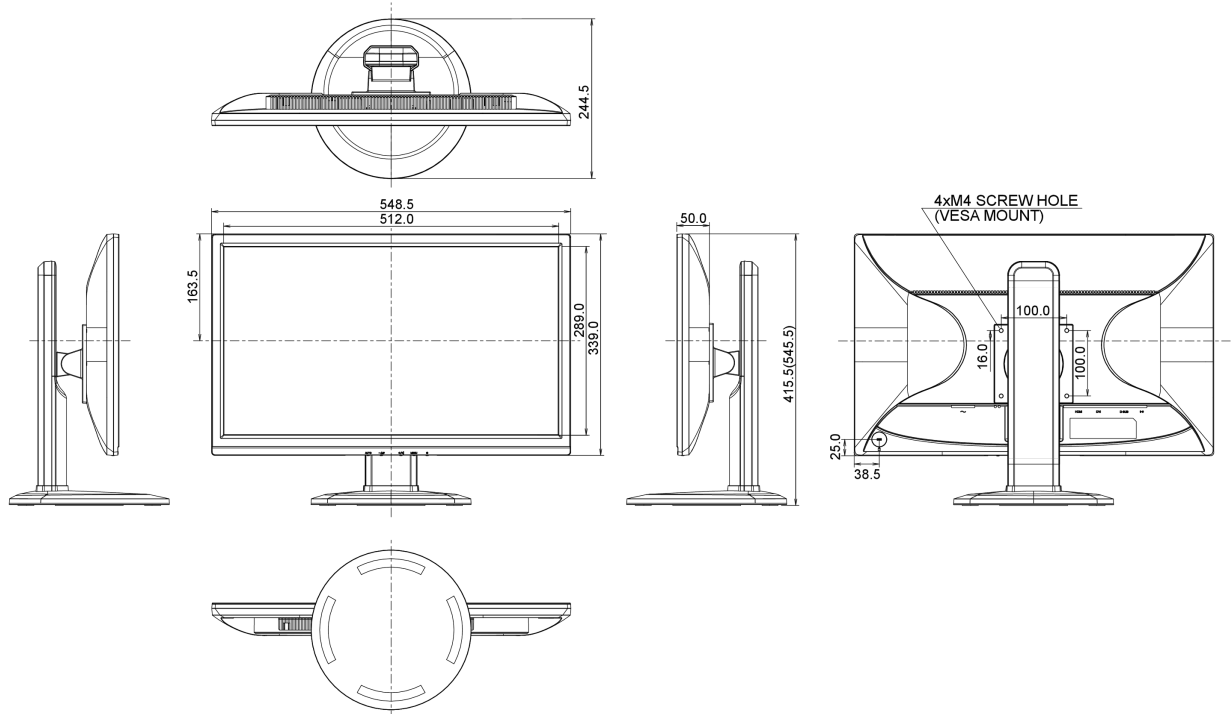

## 04 МЕХАНИЧЕСКИЕ ХАРАКТЕРИСТИКИ

Эргономика	высота, вращение экрана, вращение подставки, наклон
Настройка высоты (HAS)	130мм
Вращение экрана (PIVOT)	90°
Вращение подставки (Swivel)	320°; 160° лево; 160° право
Угол наклона экрана	22° вверх; 5° вниз
Крепление VESA	100 x 100мм

## 08 РАЗМЕР / ВЕС

Размер продукта Ш x В x Г	548.5 x 415.5 (545.5) x 244.5мм
Вес (без упаковки)	5.8кг
EAN код	4948570111770

Все товарные знаки и торговые марки являются собственностью их владельцев и они защищены. Ошибки и изменения допускаются. Спецификации могут быть изменены без уведомления. Все LCD мониторы соответствуют стандарту ISO-9241-307:2008 по политике битых пикселей.