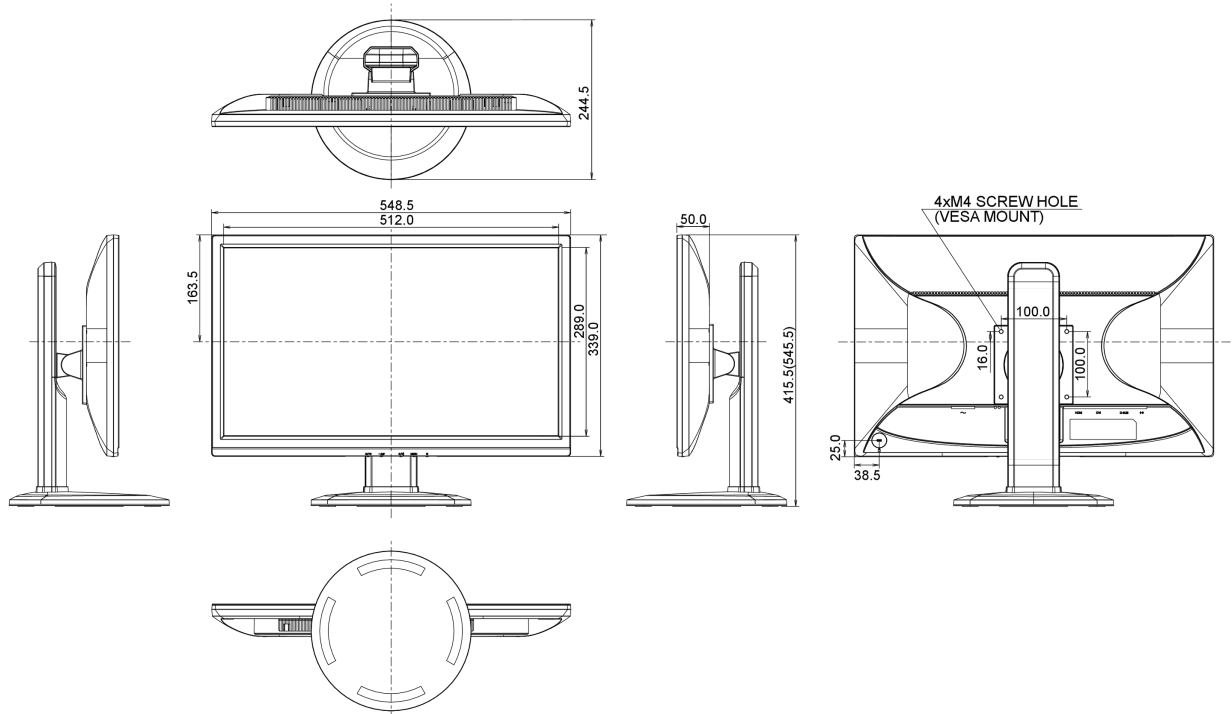

Unidad de fuente de alimentación

interno

Fuente de alimentación

AC 100 - 240V, 50/60Hz

Gestión de energía

26W typical, Modo en espera 0.5W, Modo apagado 0.5W

07 SOSTENIBILIDAD

Certificados

CE, TÜV-GS, VCCI-B, RoHS support, ErP, WEEE, EPEAT, CU, REACH

EPEAT Silver

EPEAT es una clasificación ambiental integral que ayuda a identificar ordenadores y otros equipos electrónicos más respetuosos con el medio ambiente. La certificación Silver significa que el monitor cumple con todos los criterios requeridos y al menos un 50% de los requisitos opcionales. EPEAT Silver es válida en países donde iiyama registra el producto. Visite www.epeat.net para conocer el estado de registro en su país.

REACH SVHC

por encima de 0.1% de plomo

08 DIMENSIONES / PESO

Producto dimensiones W x H x D

548.5 x 415.5 (545.5) x 244.5mm

Peso (sin caja)

5.8kg

Código EAN

4948570111770

All trademarks and registered trademarks acknowledged. E & O E. Specification subject to change without notice. All LCD's comply with ISO-9241-307:2008 in connection with pixel defects.

© IIYAMA CORPORATION. ALL RIGHTS RESERVED