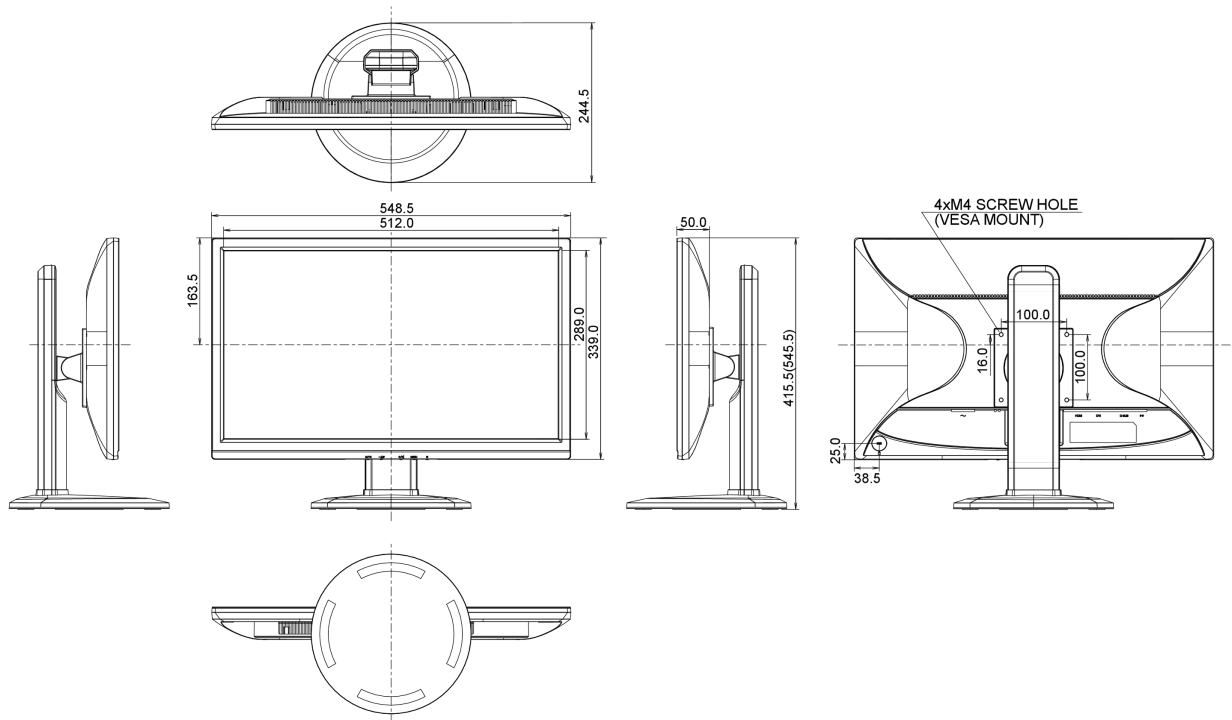

01 CARATTERISTICHE DISPLAY

Diagonale	23", 58.4cm
Pannello	IPS LED, finitura opaca
Risoluzione nativa	1920 x 1080 (2.1 megapixel Full HD)
Format	16:9
Luminosità	250 cd/m ²
Contrasto statico	1000:1
Contrasto avanzato	5M:1
Tempo di risposta (GTG)	5ms
Angolo di visione	orizzontale/verticale: 178°/178°, sinistra/destro 89°/89°, alto/giù: 89°/89°
Supporta colore	16.7mln
Siincronizzazione orizzontale	24 - 80kHz
Angolo di visione L x H	509.18 x 286.41mm, 20 x 11.3"
Pixel pitch	0.2652mm
Color	opaca

04 MECCANICA

Regolazione posizione display	altezza, pivot (rotazione), swivel, tilt
Regolazione altezza	130mm
Rotazione (funzione PIVOT)	90°
Snodo	320°; 160° sinistra; 160° destro
Angolo di inclinazione	22° alto; 5° giù
Montaggio VESA	100 x 100mm

REACH SVHC

sopra 0.1%: Piombo

08 DIMENSIONI / PESO

Prodotti dimensioni L x H x P 548.5 x 415.5 (545.5) x 244.5mm

Peso (netto) 5.8kg

EAN code 4948570111770

Tutti i marchi e i marchi registrati citati. E & O E. Specifiche soggette a modifiche senza preavviso. Tutti i display LCD è conforme alla norma ISO-9241-307:2008 in connessione con difetti dei pixel.