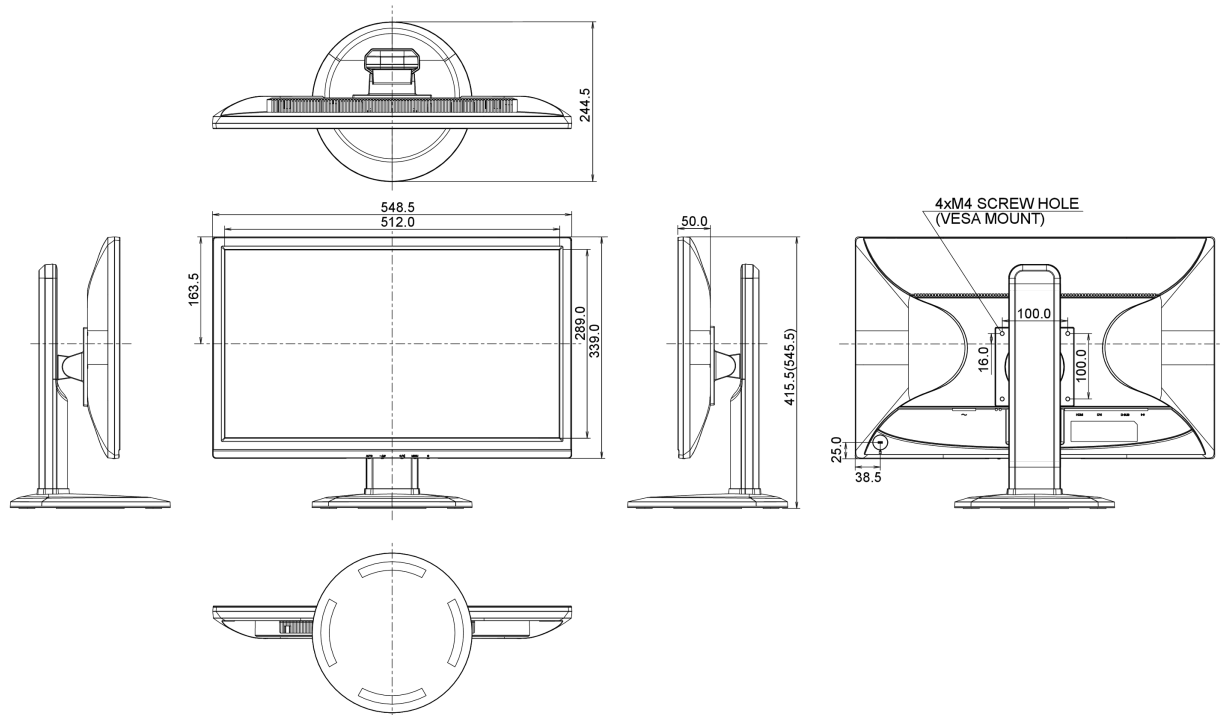

01 ХАРАКТЕРИСТИКИ ДИСПЛЕЯ

Диагональ	23", 58.4см
Панель	IPS LED, матовый
Разрешение	1920 x 1080 (2.1 megapixel Full HD)
Соотношение сторон	16:9
Яркость	250 cd/m ²
Контрастность	1000:1
Расширенная контрастность	5M:1
Время отклика (GTG)	5мс
Видимая область	горизонталь/вертикаль: 178°/178°, право/лево: 89°/89°, вверх/вниз: 89°/89°
Поддержка цвета	16.7mln
Частота горизонтальной развертки	24 - 80кГц
Видимая область Ш x В	509.18 x 286.41мм, 20 x 11.3"
Размер пикселя	0.2652мм
Colour	матовый

04 МЕХАНИЧЕСКИЕ ХАРАКТЕРИСТИКИ

Эргономика	высота, вращение экрана, вращение подставки, наклон
Настройка высоты (HAS)	130мм
Вращение экрана (PIVOT)	90°
Вращение подставки (Swivel)	320°; 160° лево; 160° право
Угол наклона экрана	22° вверх; 5° вниз
Крепление VESA	100 x 100мм

08 РАЗМЕР / ВЕС

Размер продукта Ш x В x Г	548.5 x 415.5 (545.5) x 244.5мм
Вес (без упаковки)	5.8кг
EAN код	4948570111770

Все товарные знаки и торговые марки являются собственностью их владельцев и они защищены. Ошибки и изменения допускаются. Спецификации могут быть изменены без уведомления. Все LCD мониторы соответствуют стандарту ISO-9241-307:2008 по политике битых пикселей.