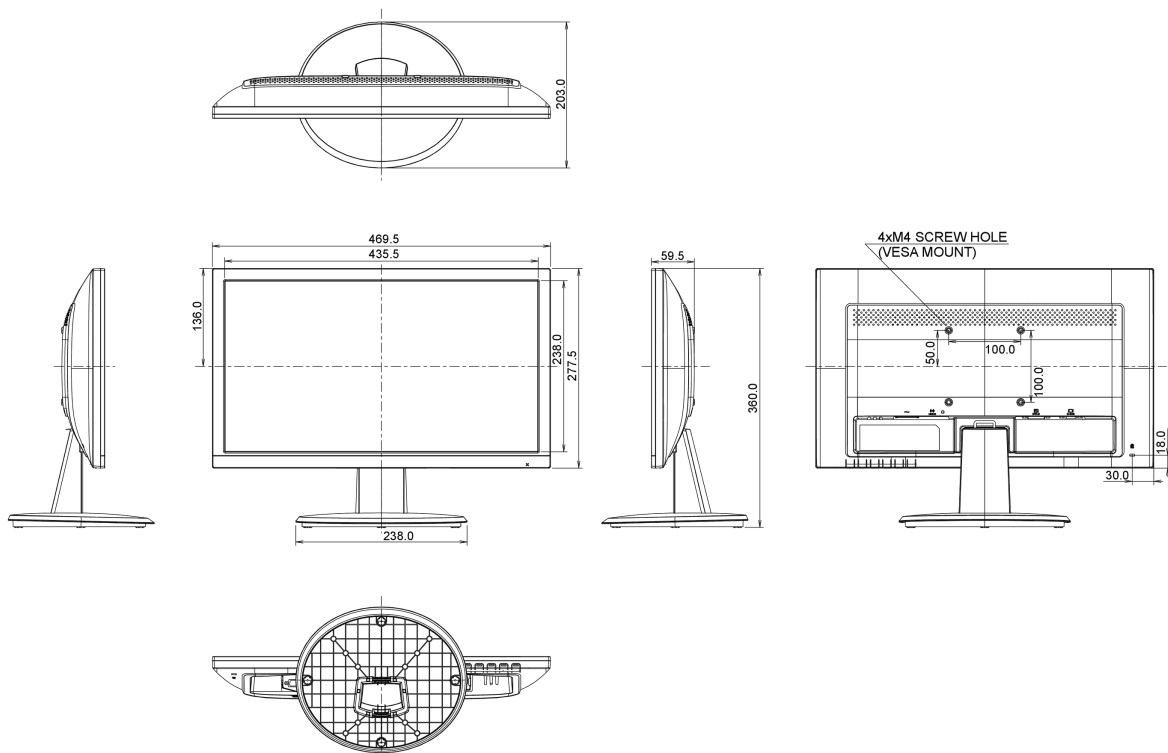

REACH SVHC

свинца, превышает 0.1%

08 РАЗМЕР / ВЕС

Размер продукта Ш x В x Г 469.5 x 360 x 203мм

Вес (без упаковки) 2.7кг

EAN код 4948570112760

Все товарные знаки и торговые марки являются собственностью их владельцев и они защищены. Ошибки и изменения допускаются. Спецификации могут быть изменены без уведомления. Все LCD мониторы соответствуют стандарту ISO-9241-307:2008 по политике битых пикселей.