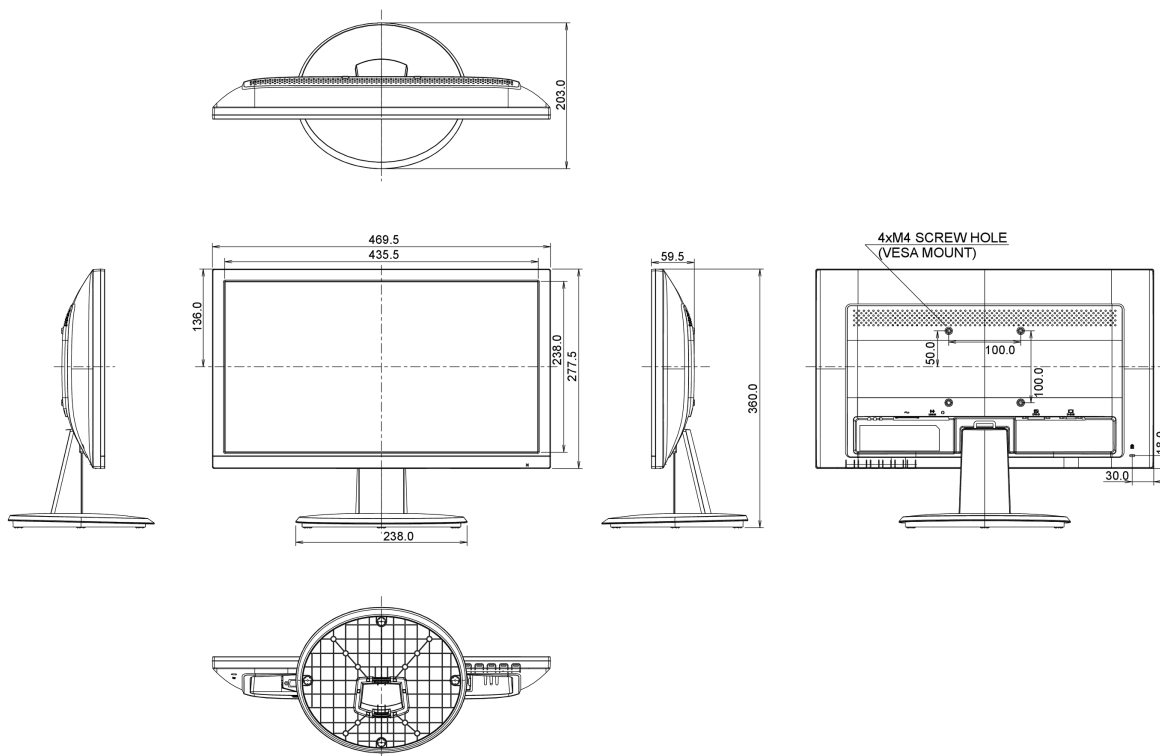

## 08 DIMENSIONI / PESO

**Prodotti dimensioni L x H x P** 469.5 x 360 x 203mm

**Peso (netto)** 2.7kg

**EAN code** 4948570112760

*Tutti i marchi e i marchi registrati citati. E & O E. Specifiche soggette a modifiche senza preavviso. Tutti i display LCD è conforme alla norma ISO-9241-307:2008 in connessione con difetti dei pixel.*