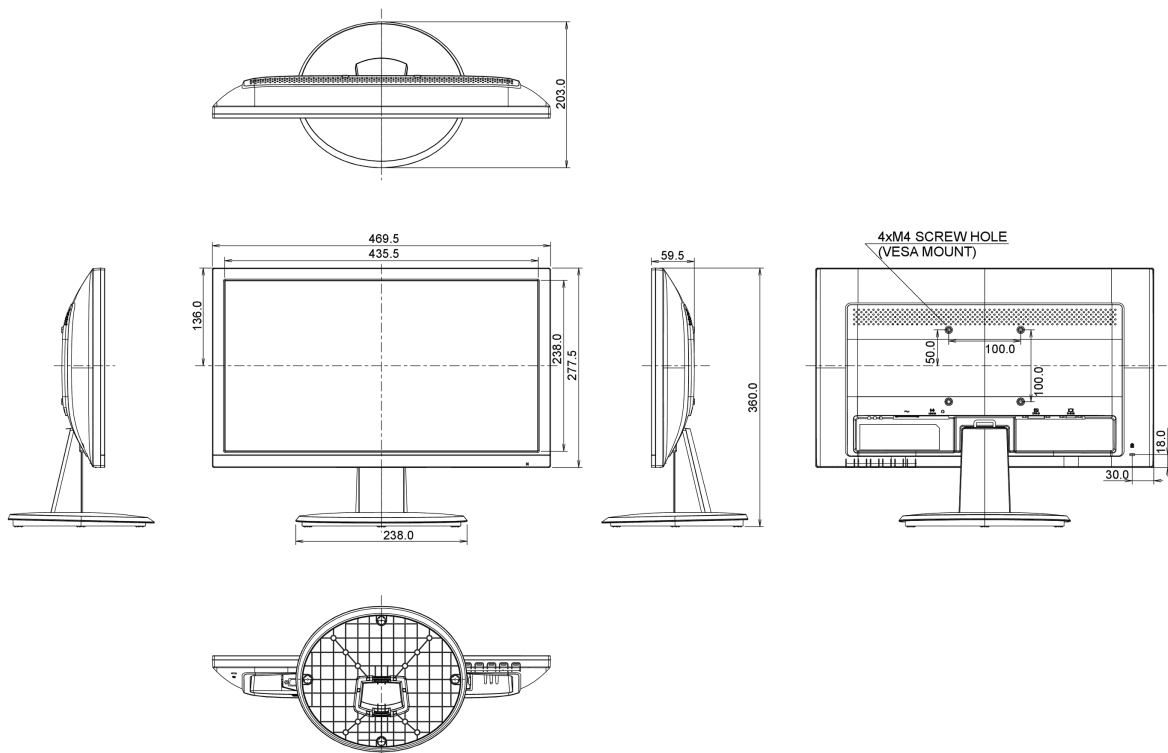

REACH SVHC meer dan 0.1%: Lood

08 AFMETINGEN / GEWICHT

Product afmetingen B x H x D 469.5 x 360 x 203mm

Gewicht (zonder doos) 2.7kg

EAN code 4948570112760

Alle handelsmerken zijn geregistreerd. Gegevens onder voorbehoud van zelffouten. Specificaties kunnen vooraf en zonder opgave van reden gewijzigd worden. Alle LCD-panelen vallen onder ISO-9241-307:2008 inzake pixelfouten.