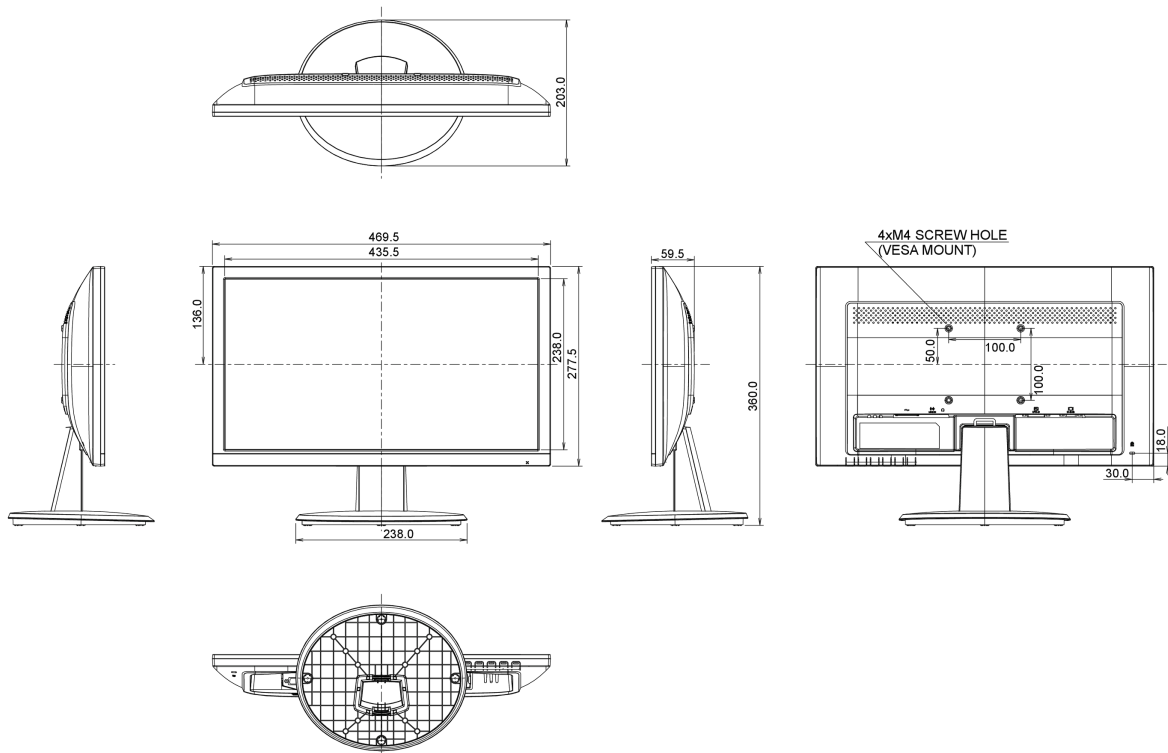

## 08 РАЗМЕР / ВЕС

Размер продукта Ш x В x Г 469.5 x 360 x 203мм

Вес (без упаковки) 2.7кг

EAN код 4948570112760

Все товарные знаки и торговые марки являются собственностью их владельцев и они защищены. Ошибки и изменения допускаются. Спецификации могут быть изменены без уведомления. Все LCD мониторы соответствуют стандарту ISO-9241-307:2008 по политике битых пикселей.