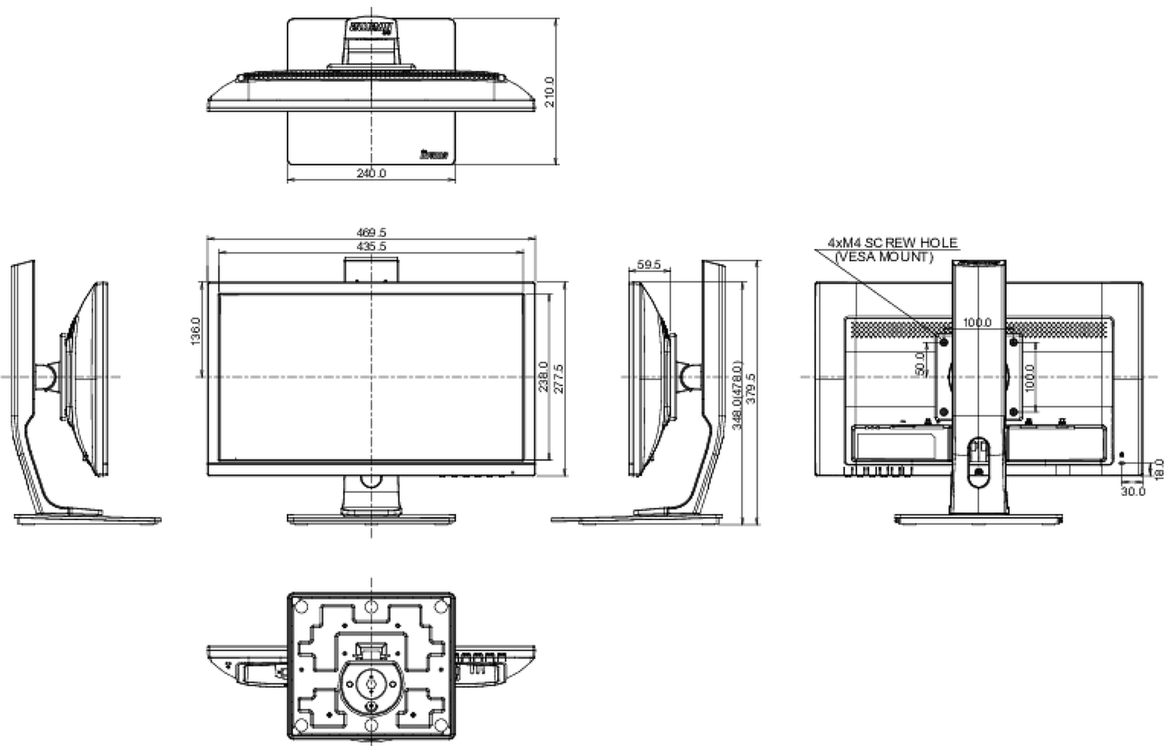

## 04 MECHANISME

Positieaanpassingen	hoogte, pivot (rotatie), draaien, kantelen
Hoogte-instelling	130mm
Rotatie	90°
Draaibare voet	90°; 45° links; 45° rechts
Kantelhoek	22° omhoog; 5° omlaag
VESA montage	100 x 100mm

## 08 AFMETINGEN / GEWICHT

Product afmetingen B x H x D	469.5 x 348 (478) x 210mm
Gewicht (zonder doos)	4.3kg
EAN code	4948570112777

Alle handelsmerken zijn geregistreerd. Gegevens onder voorbehoud van zetfouten. Specificaties kunnen vooraf en zonder opgave van reden gewijzigd worden. Alle LCD-panels vallen onder ISO-9241-307:2008 inzake pixelfouten.