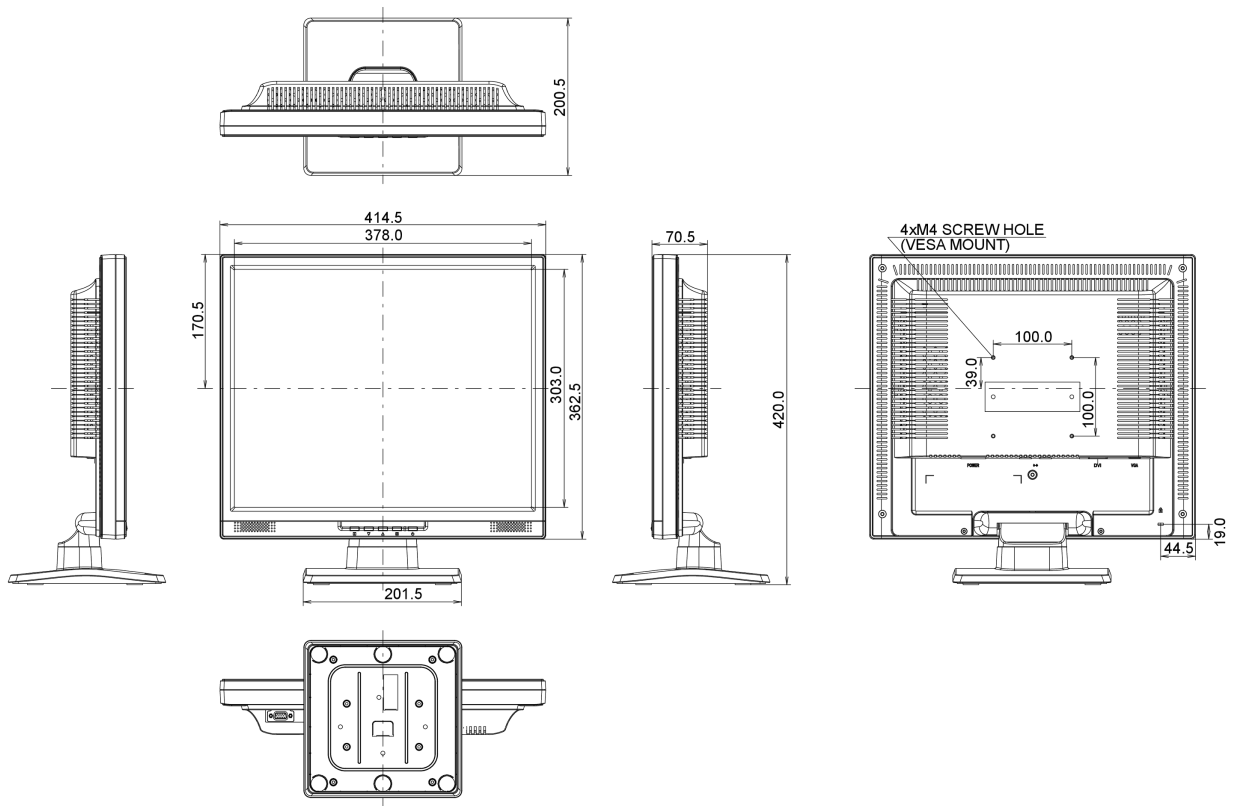

01 CARACTÉRISTIQUES DE L'ÉCRAN

Diagonale	19", 48cm
Matrice	TN LED, finition mate
Résolution native	1280 x 1024 (1.3 megapixel)
Le ratio d'aspect	5:4
Luminosité	240 cd/m ²
Contraste	1000:1
Épaisseur du verre	2mm
Glass transmission rate	96% up typical
Dûreté du verre	8H
Temps de réponse (GTG)	5ms
Angle de vision	horizontal/vertical: 170°/160°, droit/gauche: 85°/85°, en avant/en arrière: 80°/80°
Angle de vision CR>5	horizontal/vertical: 170°/170°, droit/gauche: 85°/85°, en avant/en arrière: 85°/85°
Couleurs supportées	16.7mln (sRGB: 99%; NTSC: 72%)
Fréquence horizontale	30 - 80kHz
Surface de travail H x L	376.3 x 301mm, 14.8 x 11.9"
Taille du pixel	0.294mm
Couleur	mate

08 DIMENSIONS / POIDS

Dimensions produit L x H x P	414.5 x 420.5 x 200.5mm
Poids (sans boîte)	4.6kg
Code EAN	4948570111534

Toutes les marques nommées sur ce site sont des marques déposées. Iiyama ne pourra être tenu responsable d'éventuelles erreurs ou omissions contenues sur ce site. Tous les écrans LCD Iiyama sont conformes à la norme ISO-9241-307:2008 pour ce qui concerne les défauts de pixel.