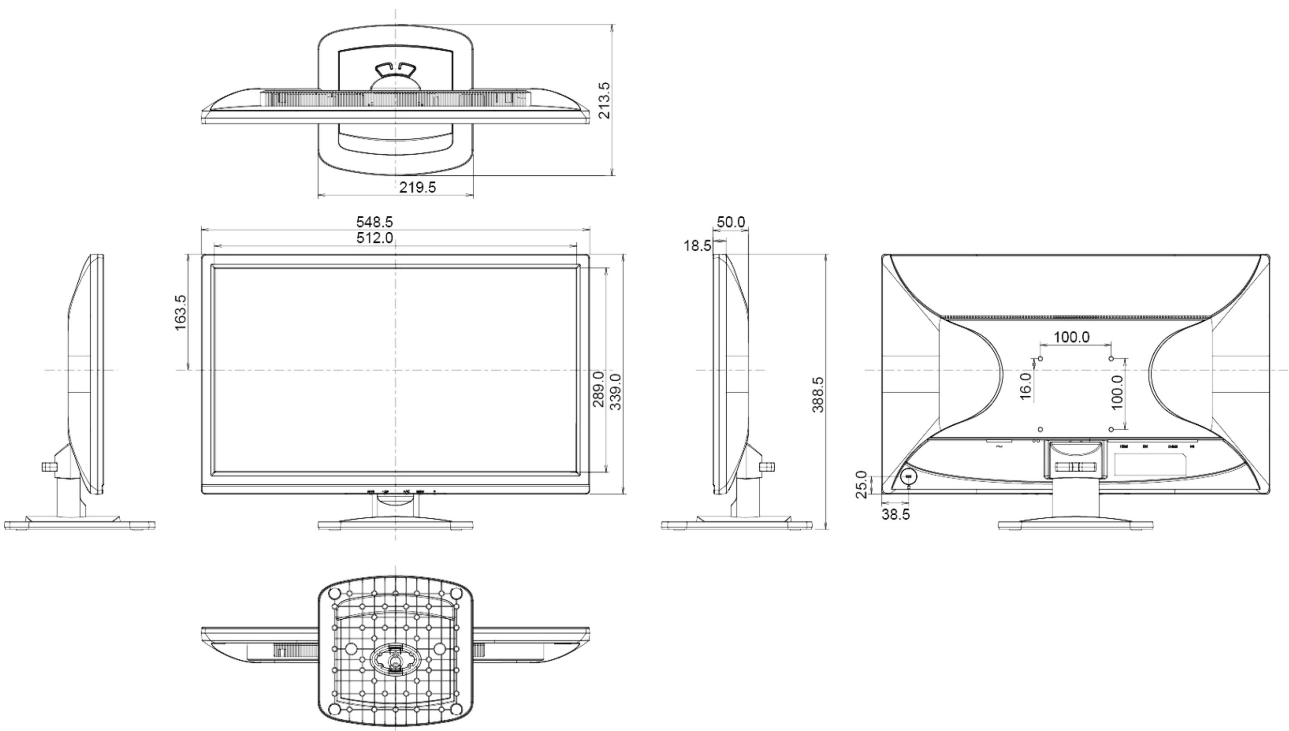

07 СТАНДАРТЫ

Сертификаты

CE, TÜV-GS, VCCI-B, RoHS support, ErP, WEEE, EPEAT, CU, REACH

Класс энергоэффективности

B

EPEAT Silver

EPEAT — это комплексная экологическая система сертификации, которая используется для оценки технических характеристик компьютеров и других электронных устройств. Серебряный сертификат (Silver) свидетельствует о том, что монитор соответствует всем обязательным критериям и удовлетворяет, как минимум, 50% дополнительных требований данного стандарта. Сертификат EPEAT Silver действителен для тех стран, в которых iiyama зарегистрировала данный продукт. Чтобы получить информацию о регистрации в вашей стране, посетите сайт www.epeat.net.

REACH SVHC

свинца, превышает 0.1%

08 РАЗМЕР / ВЕС

Размер продукта Ш x В x Г

548.5 x 388.5 x 213.5мм

Вес (без упаковки)

4кг

EAN код

4948570111787

Все товарные знаки и торговые марки являются собственностью их владельцев и они защищены. Ошибки и изменения допускаются. Спецификации могут быть изменены без уведомления. Все LCD мониторы соответствуют стандарту ISO-9241-307:2008 по политике битых пикселей.