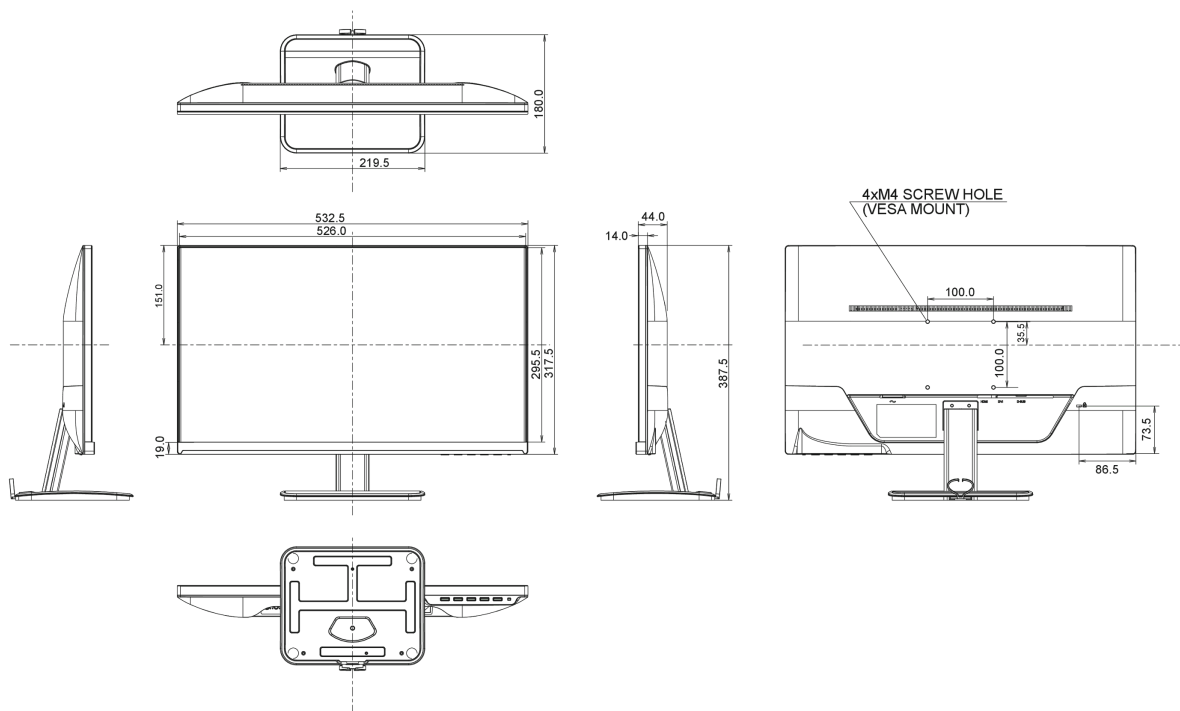

## 08 ROZMĚRY / HMOTNOST

<b>Rozměry výrobku Š x V x D</b>	532.5 x 387.5 x 180mm
<b>Váha (bez balení)</b>	4kg
<b>EAN code</b>	4948570112982

Všechny ochranné známky jsou registrovány a chráněny. Vyhrazené právo na změny. Veškeré ploché panely LCD splňují normu ISO-9241-307:2008 v oblasti počtu vadných pixelů.