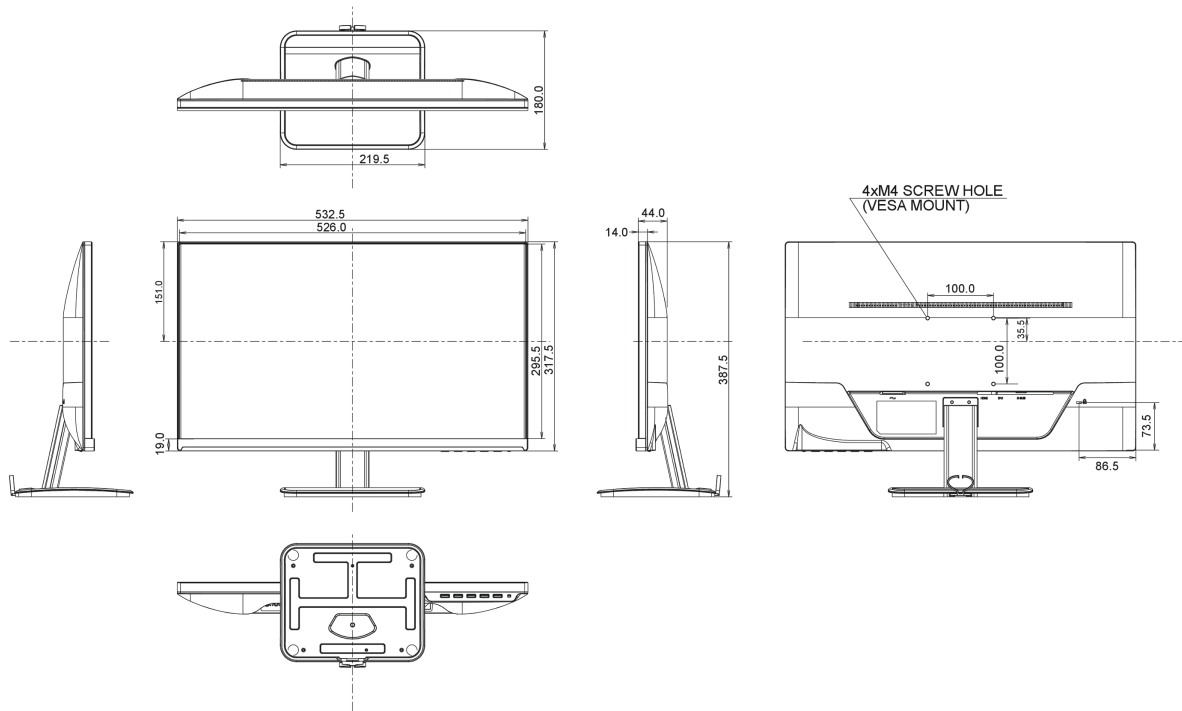

Stromversorgung

AC 100 - 240V, 50/60Hz

Leistungsaufnahme

22.1W typisch, 0.43W Standby, 0.527W ausgeschaltet

07 LEISTUNG

Vorschriften

CE, TÜV-Bauart, EAC, VCCI-B, RoHS support, ErP, WEEE, REACH

Energieeffizienzklasse (Regulation (EU) 2017/1369)

E

REACH SVHC

über 0.1% Blei enthalten

08 ABMESSUNGEN / GEWICHT

Produkt Abmessungen B x H x T

532.5 x 387.5 x 180mm

Gewicht (ohne Verpackung)

4kg

EAN code

4948570112982

Alle Warenzeichen sind eingetragene Handelsmarken. Irrtum und Änderungen in den Spezifikationen vorbehalten. Alle LCD's erfüllen die ISO-9241-307:2008 Pixelfehlerklasse.

© IYAMA CORPORATION. ALL RIGHTS RESERVED